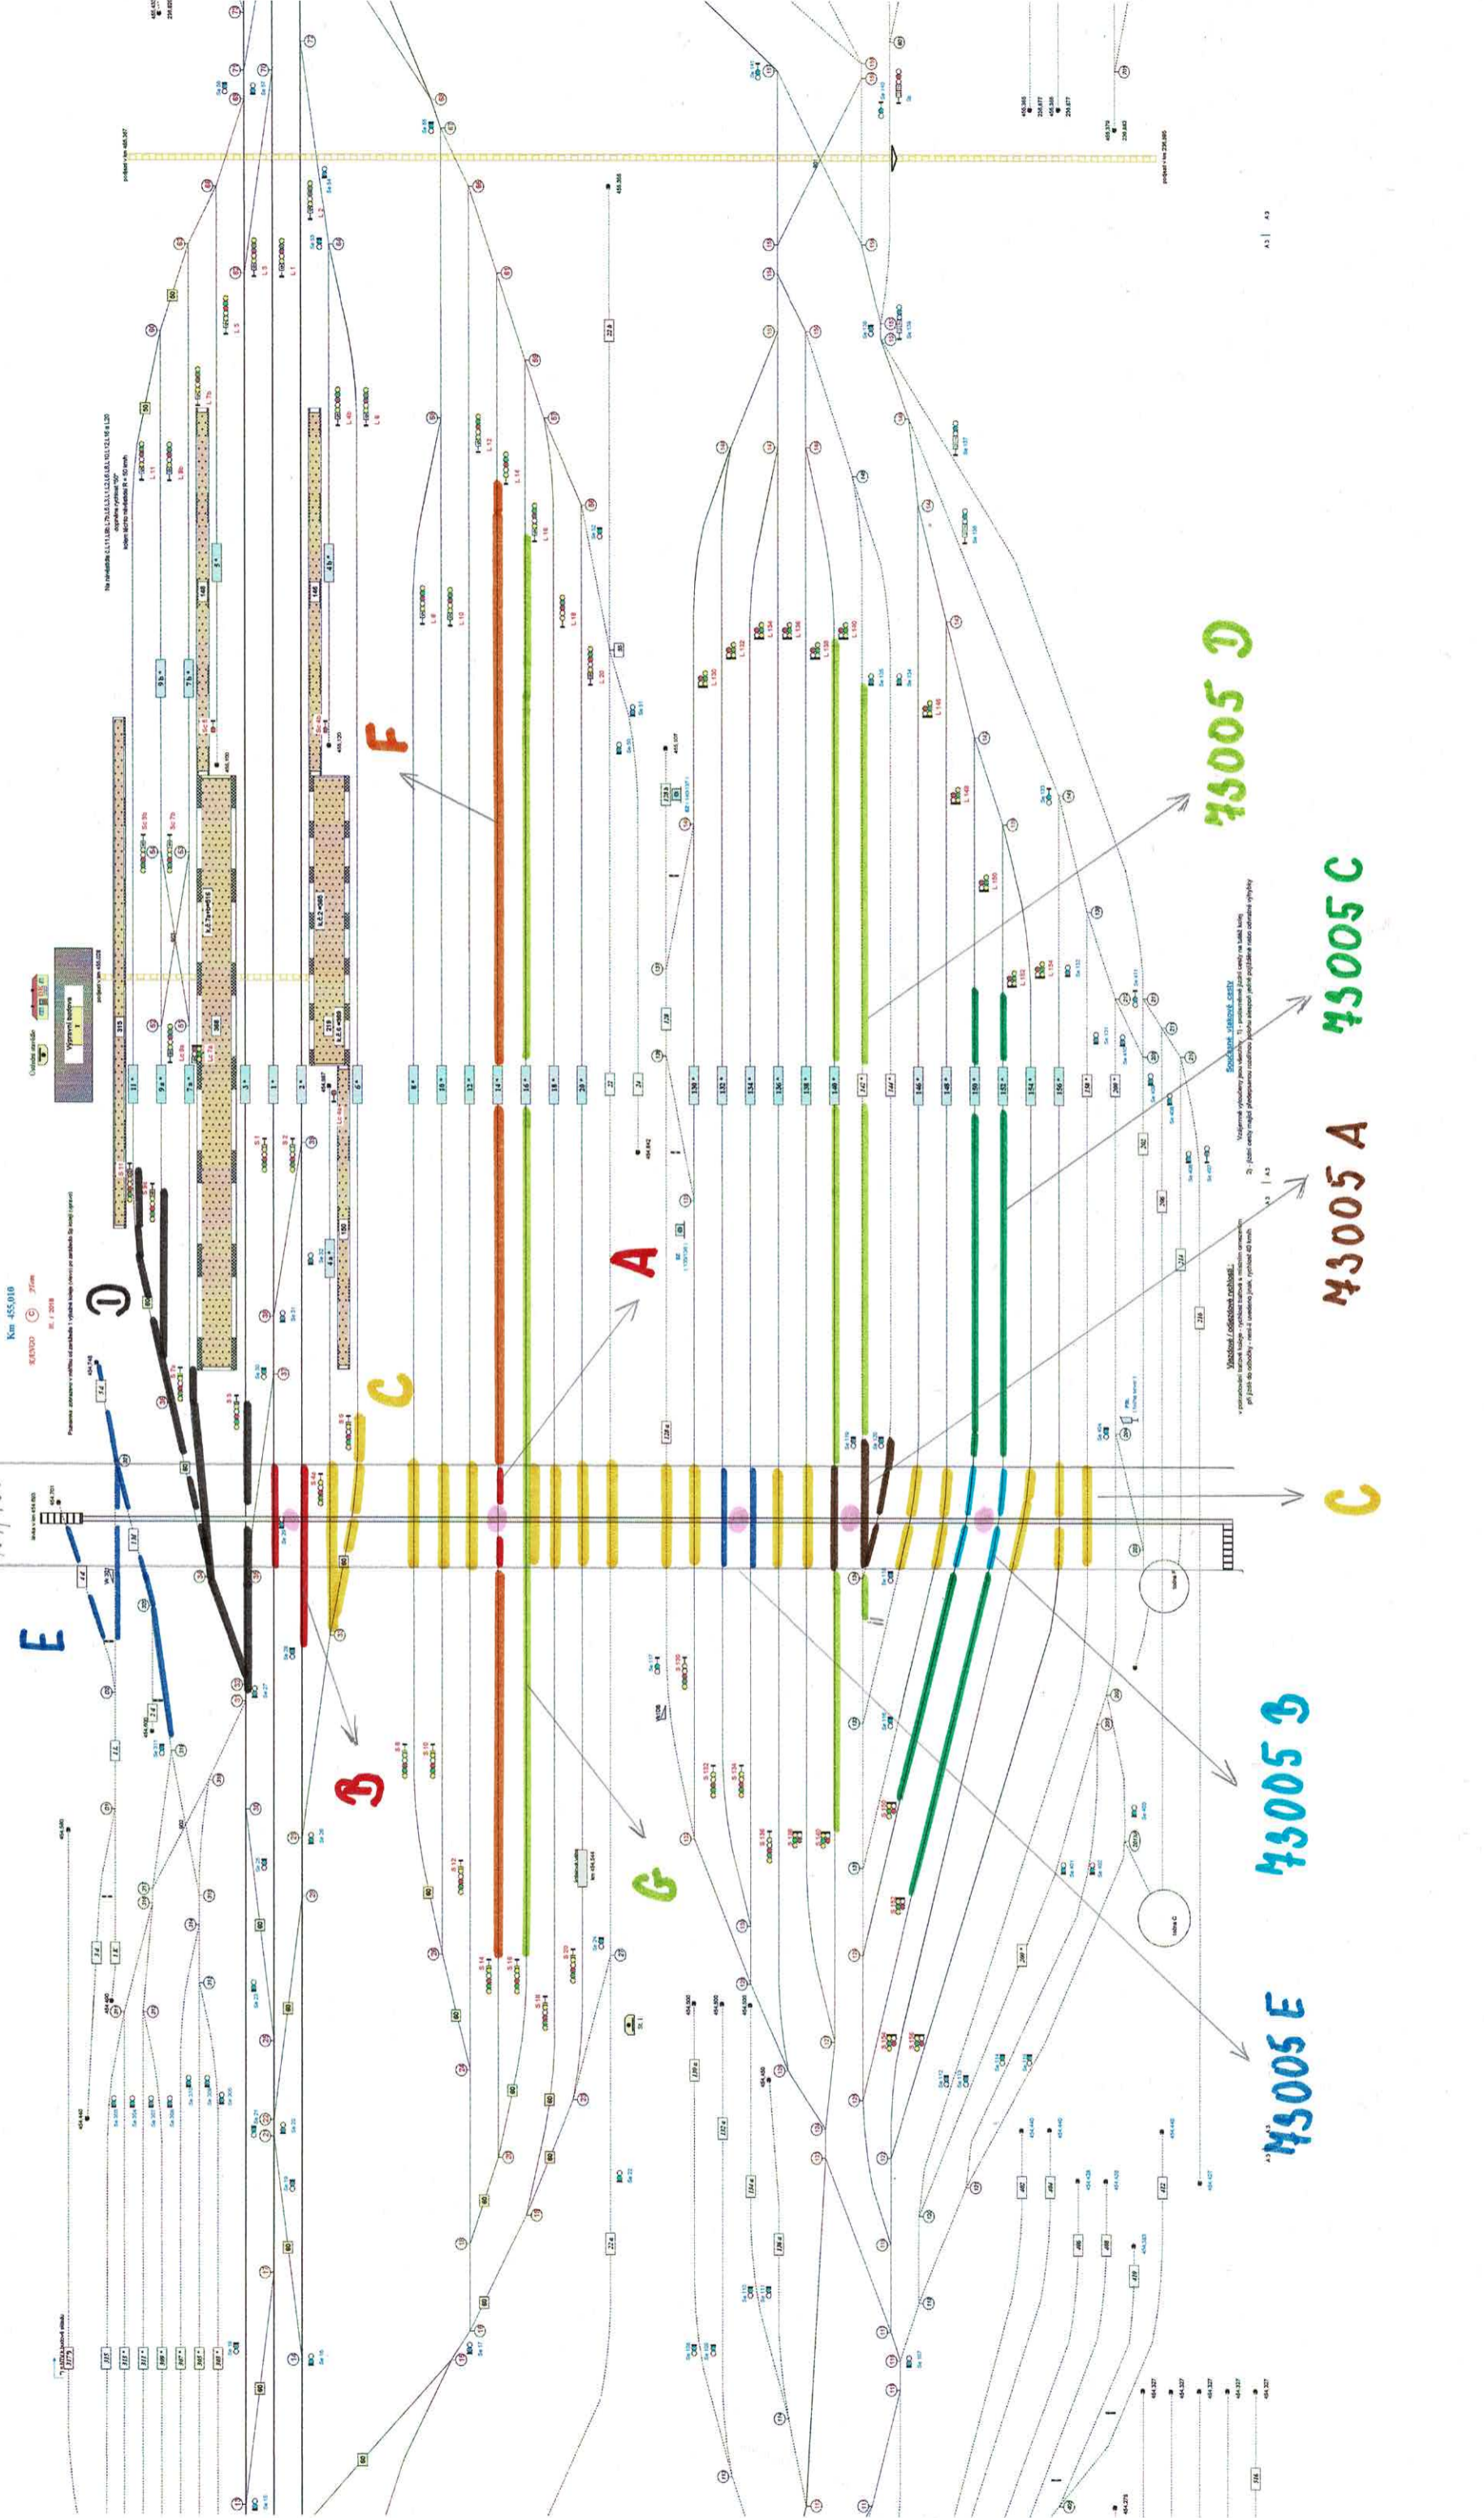

ROV

M3006

454, M20 454, 455

A3 | A3

A3 | A3

A3 | A3

Chrb

E

D

C

A

F

G

C

M3005 E

M3005 B

M3005 A

M3005 C

M3005 D

M3005

M3005

Uplatnění: Všechny výhledy jsou měřeny 1:1 - pokud není jinak uvedeno. 1) - pokud není jinak uvedeno, všechny výhledy jsou měřeny 1:1. 2) - pokud není jinak uvedeno, všechny výhledy jsou měřeny 1:1.