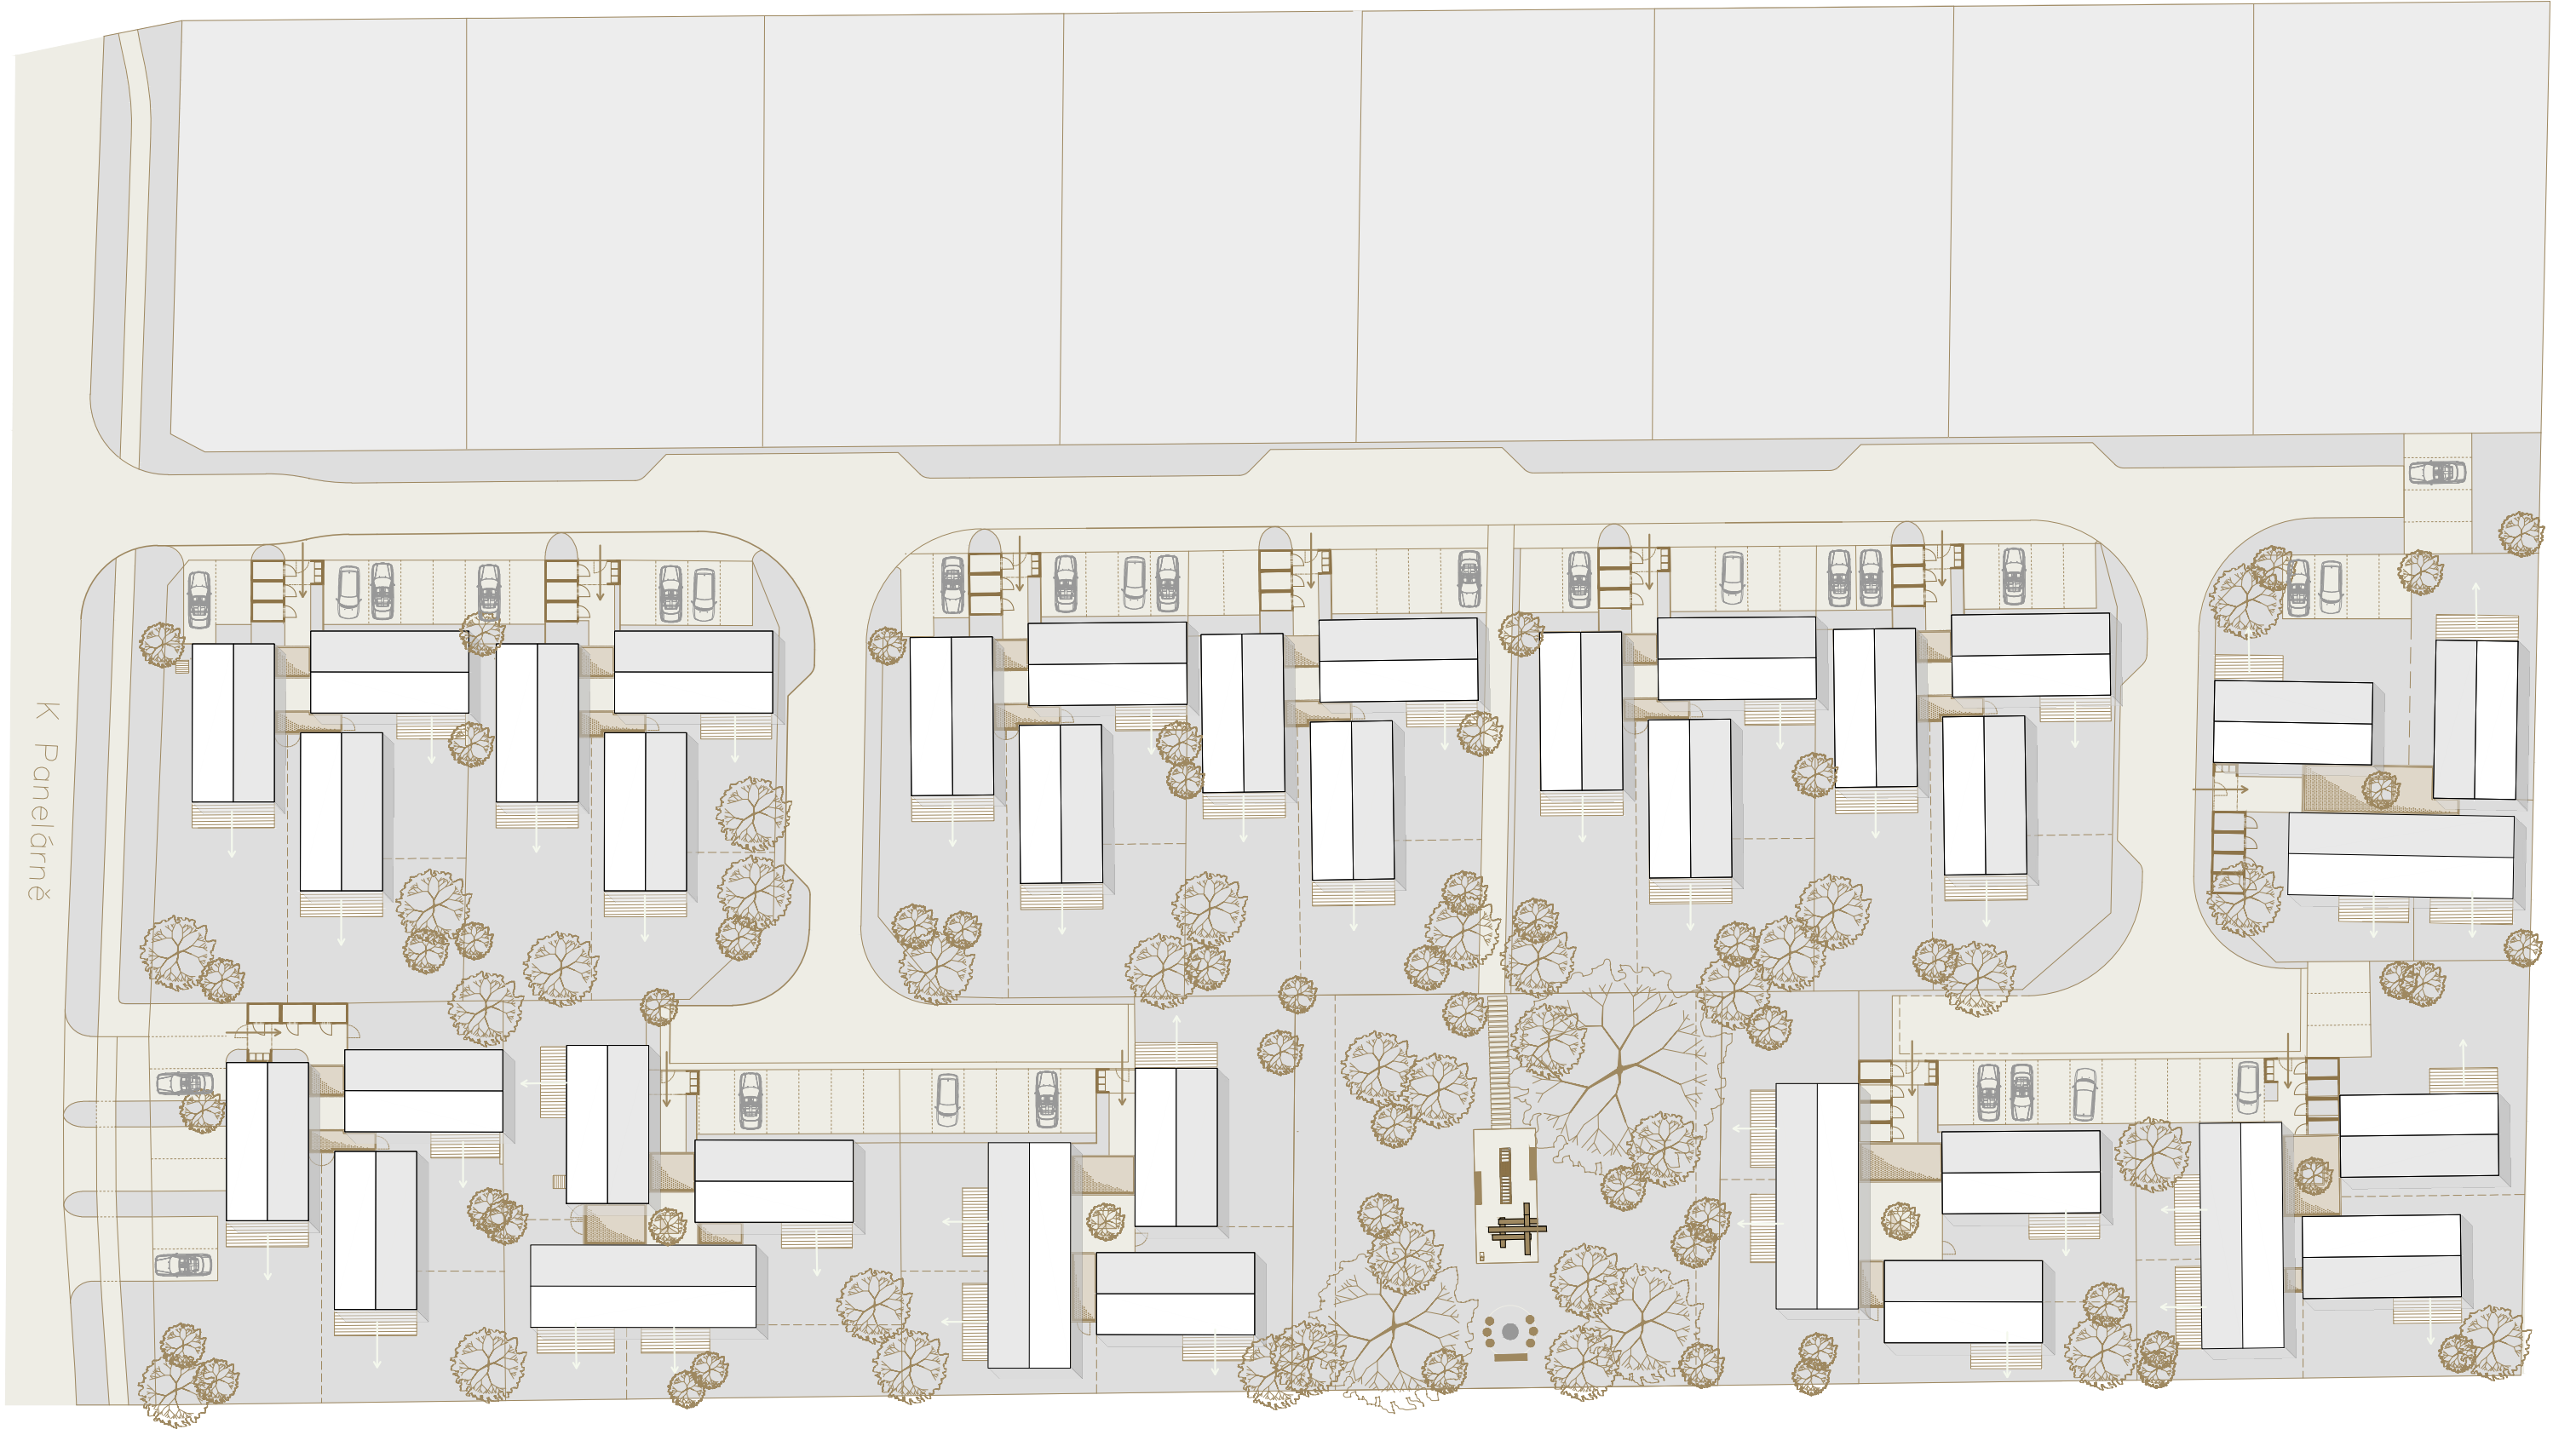

# SITUACE

## LEGENDA MÍSTNOSTÍ

### OBJEKT\_01

- 1\_1 zádveří
- 1\_2 pracovna
- 1\_3 technická místnost
- 1\_4 chodba
- 1\_5 toaleta
- 1\_6 obytný prostor s kuchyní a jídelnou
- S schodiště