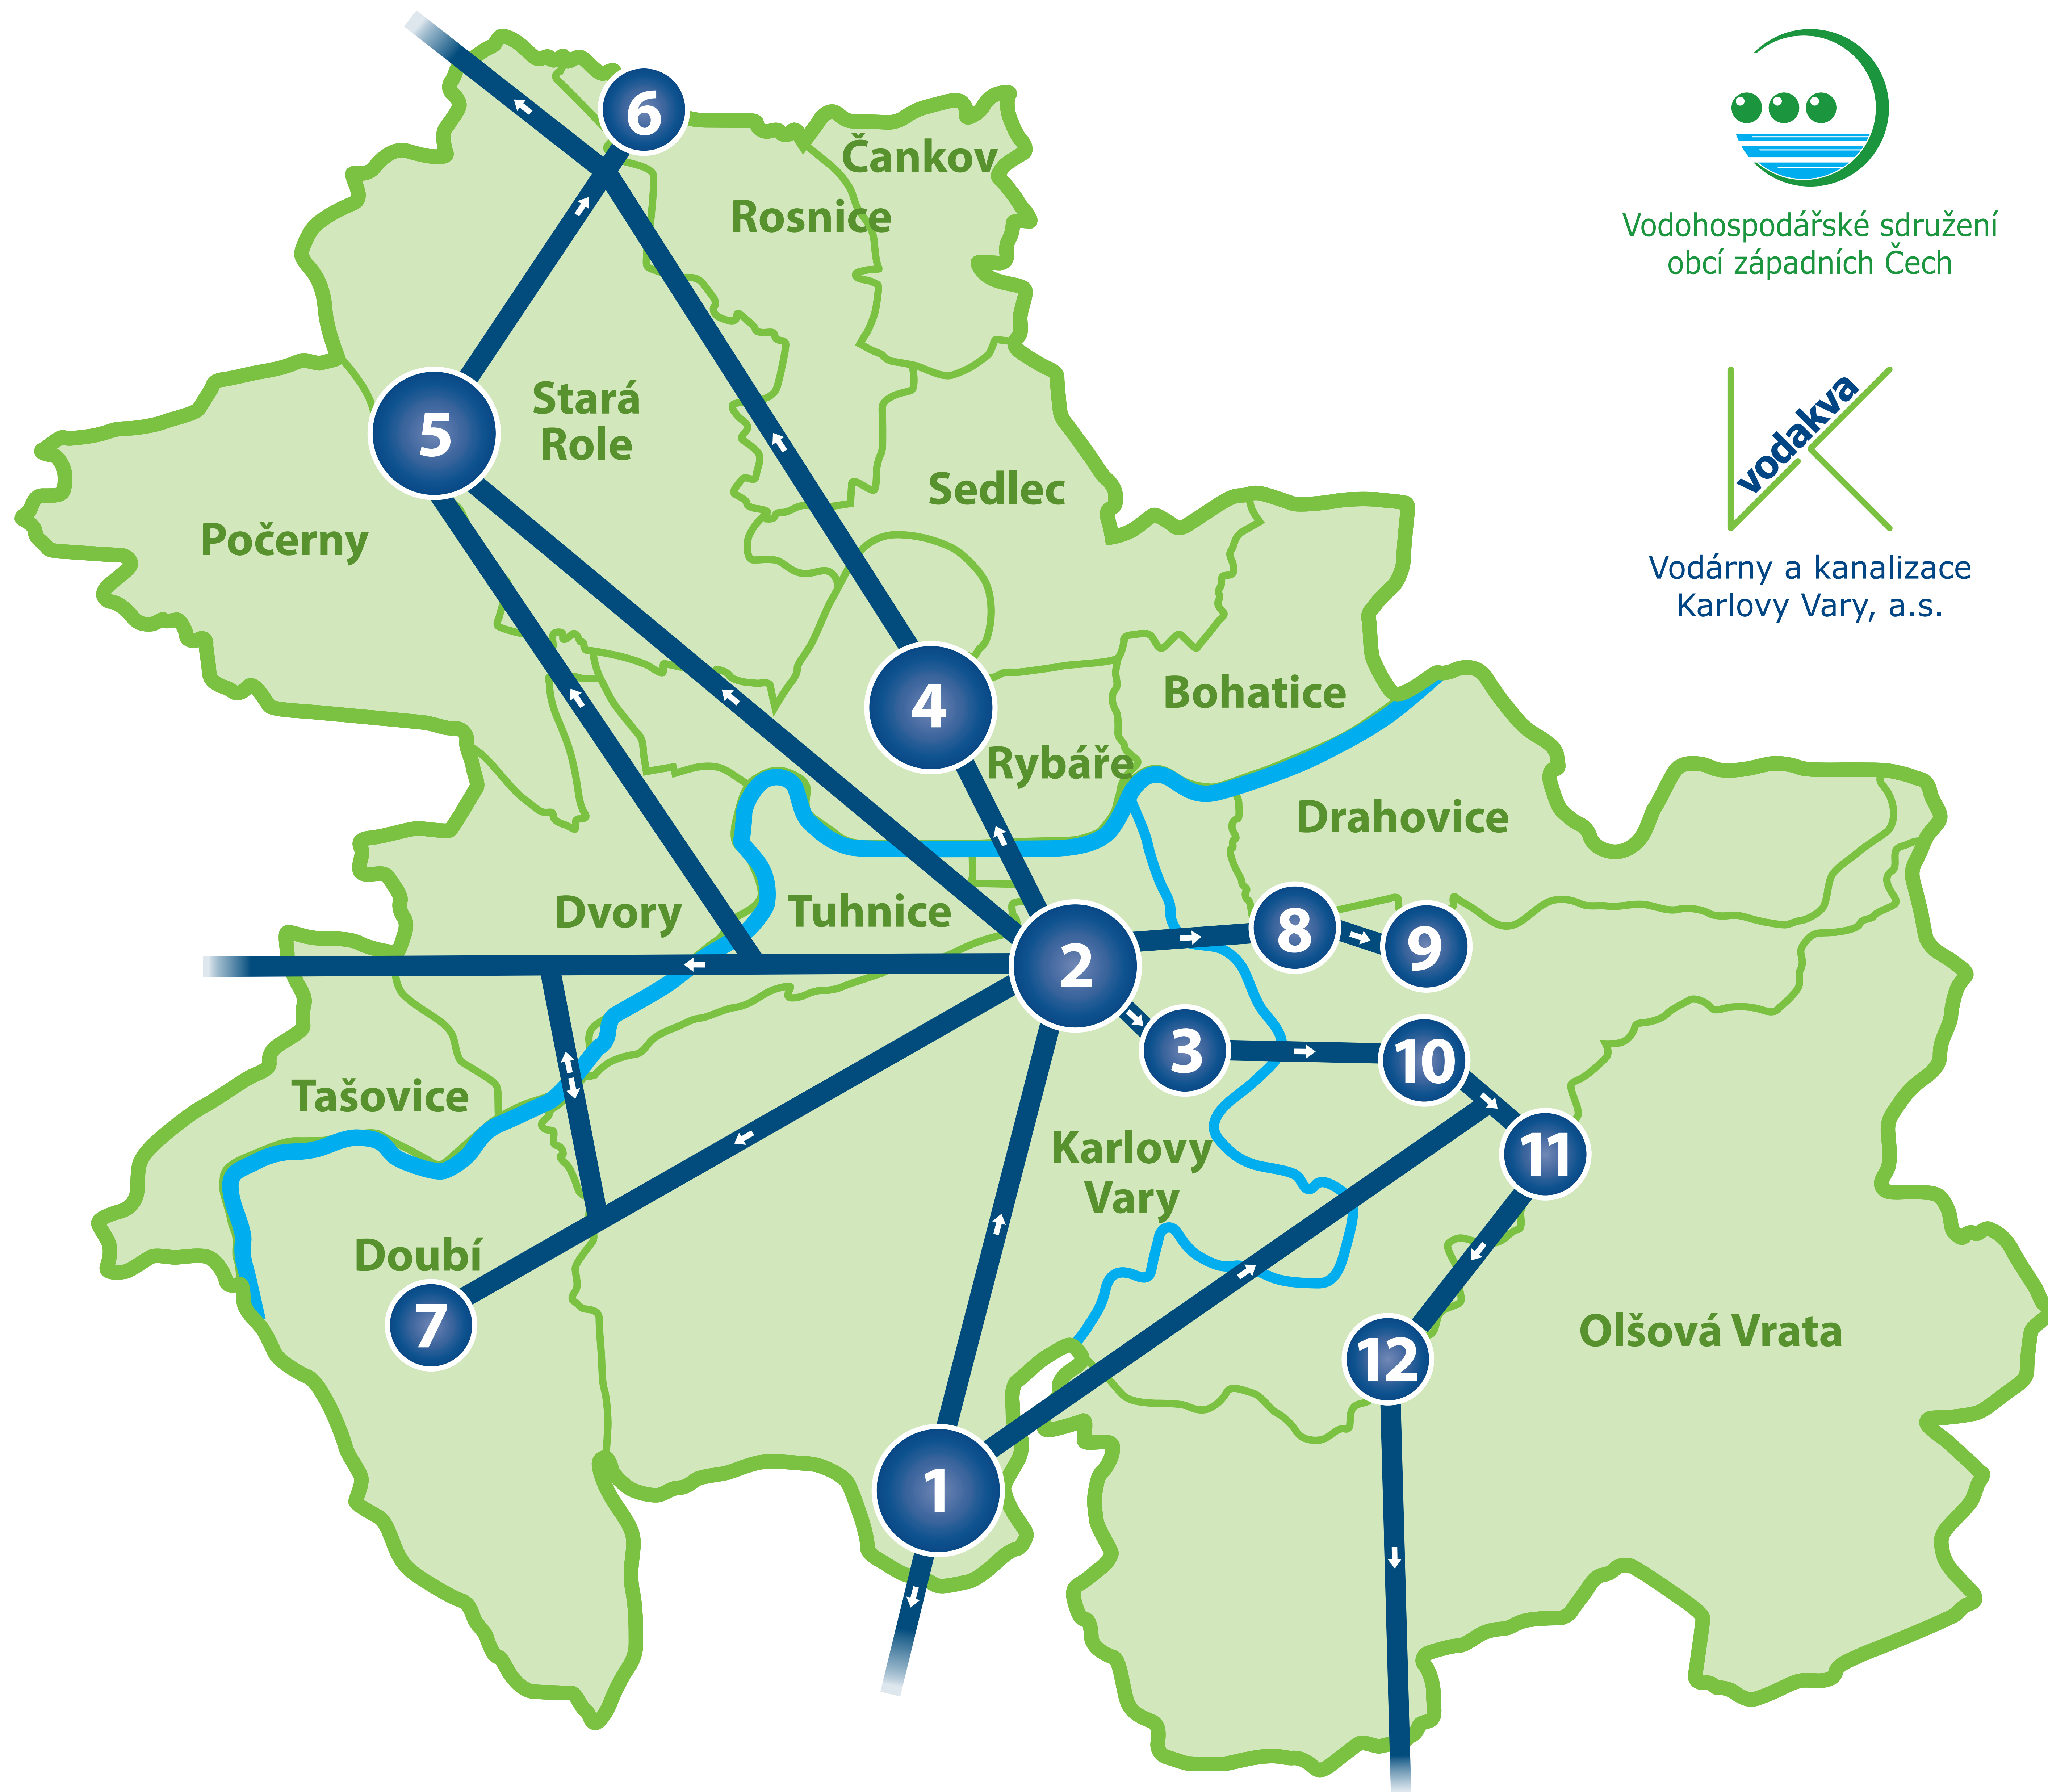

# Vodojemy v Karlových Varech

- 1
Úpravna vody Březová

- 2
Vodohojem Sokolský vrch V (B, C)

Vodohojem Sokolský vrch V (A)
- 3
Vodohojem Sokolský vrch III

Vodohojem Sokolský vrch III (A)
- 4
Vodohojem Růžový vrch

- 5
Vodohojem Vysílač

- 6
Vodohojem Klinge

- 7
Vodohojem Doubí

- 8
Vodohojem Slávie

- 9
Vodohojem Hřibovně

- 10
Vodohojem Vyhřídka

- 11
Vodohojem Panorama

- 12
Vodohojem Vítkova hora