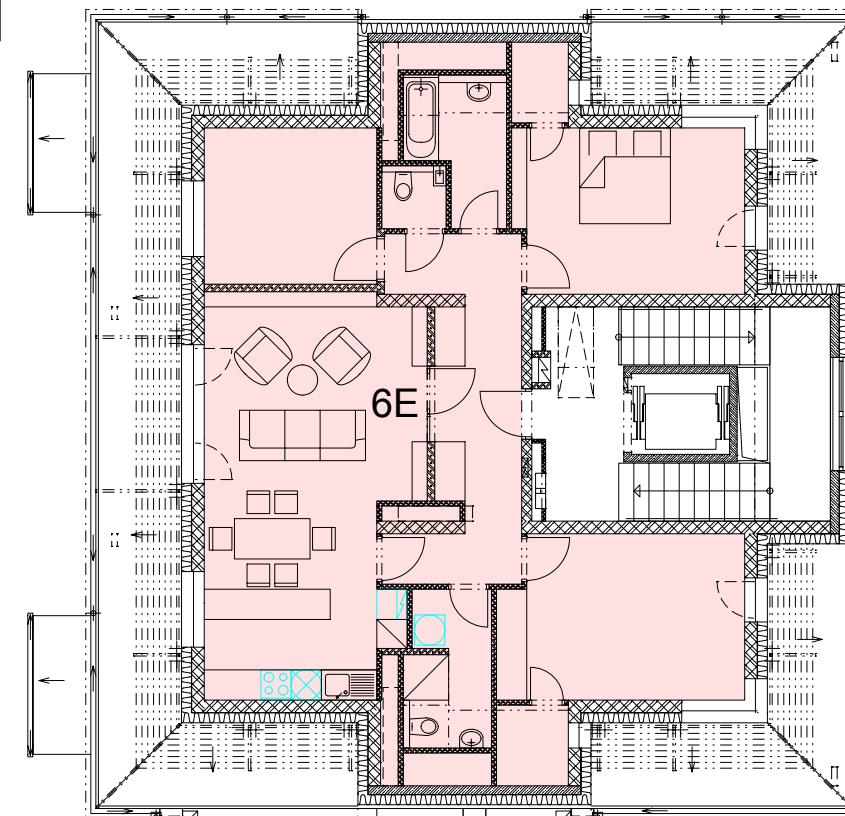

# CELKOVÁ PODLAHOVÁ PLOCHA BYTŮ

OZNAČENÍ	PLOCHA [m <sup>2</sup> ]
6A	88,25
6B	78,75
6C	78,82
6D	88,32
6E	113,38
CELKOVÁ PODLAHOVÁ PLOCHA 447,52	

BD Vančurova, Ostrov

Půdorys 6.NP - Celková podlahová plocha bytů (1:150)