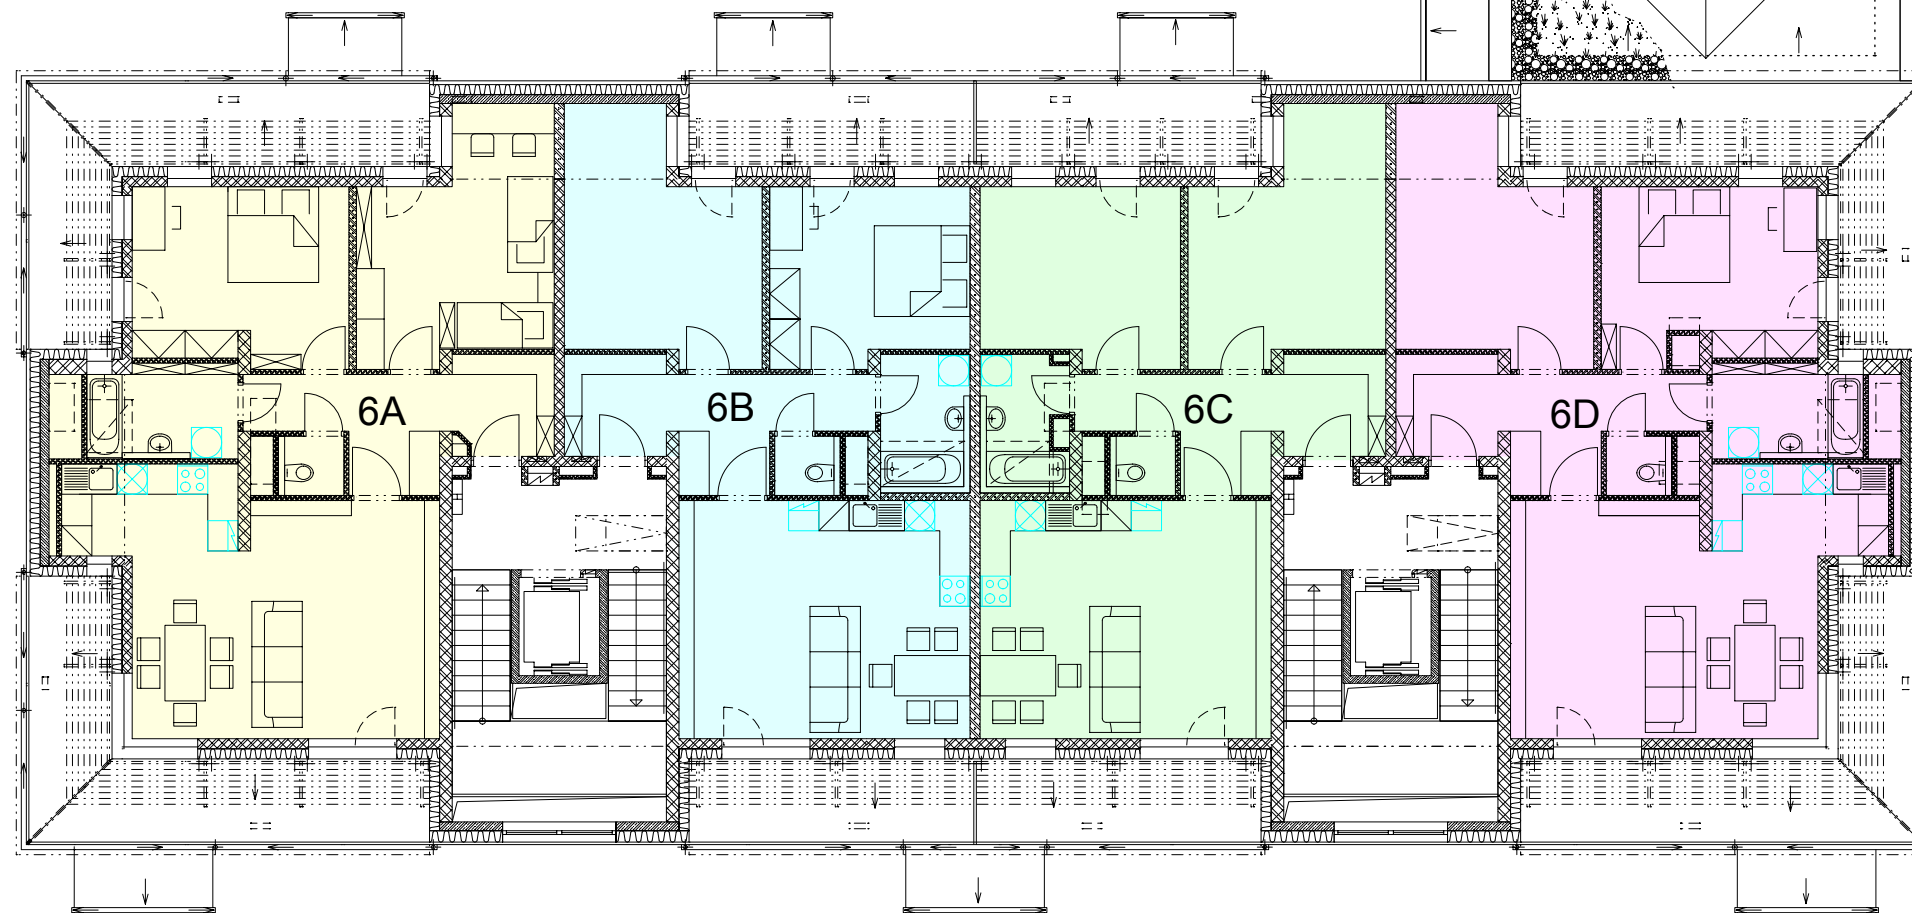

# CELKOVÁ PODLAHOVÁ PLOCHA BYTŮ

OZNAČENÍ	PLOCHA [m <sup>2</sup> ]
6A	88,25
6B	78,75
6C	78,82
6D	88,32
6E	113,38
CELKOVÁ PODLAHOVÁ PLOCHA 447,52	

BD Vančurova, Ostrov

Půdorys 6.NP - Celková podlahová plocha bytů (1:150)