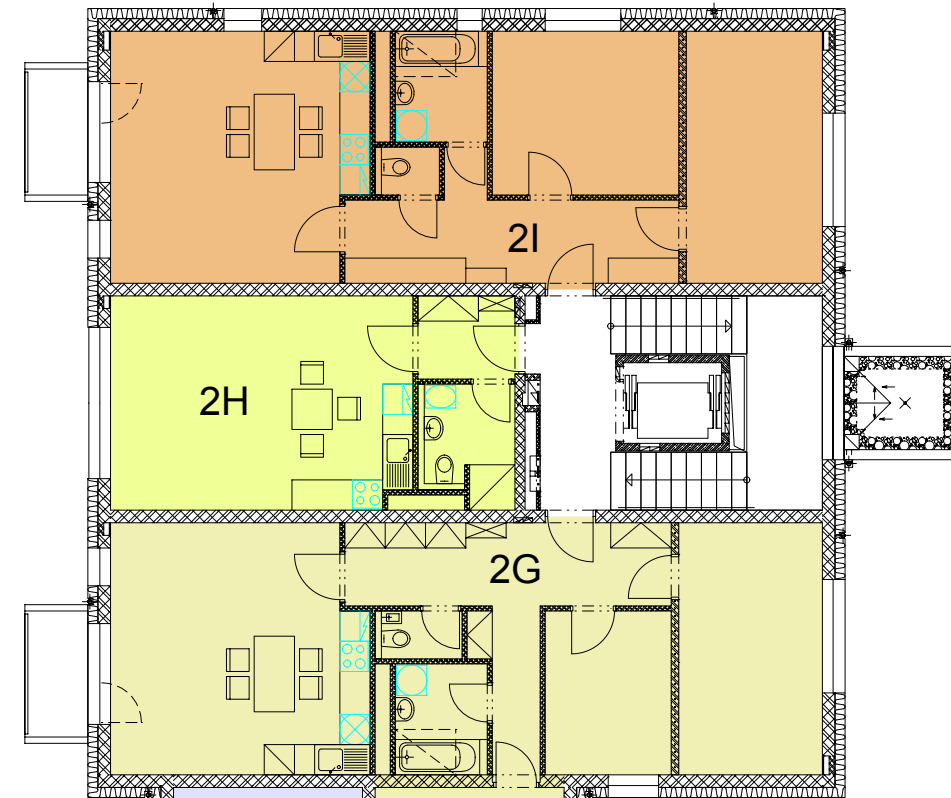

### Celková podlahová plocha bytů

OZNAČENÍ	PLOCHA [m <sup>2</sup> ]
2A	79,44
2B	53,82
2C	79,56
2D	53,56
2E	78,64
2F	79,56
2G	89,69
2H	34,18
2I	70,75
2J	30,88
<b>CELKOVÁ PODLAHOVÁ PLOCHA 650,08</b>	

BD Vančurova, Ostrov

Půdorys 2.NP - Celková podlahová plocha bytů (1:150)