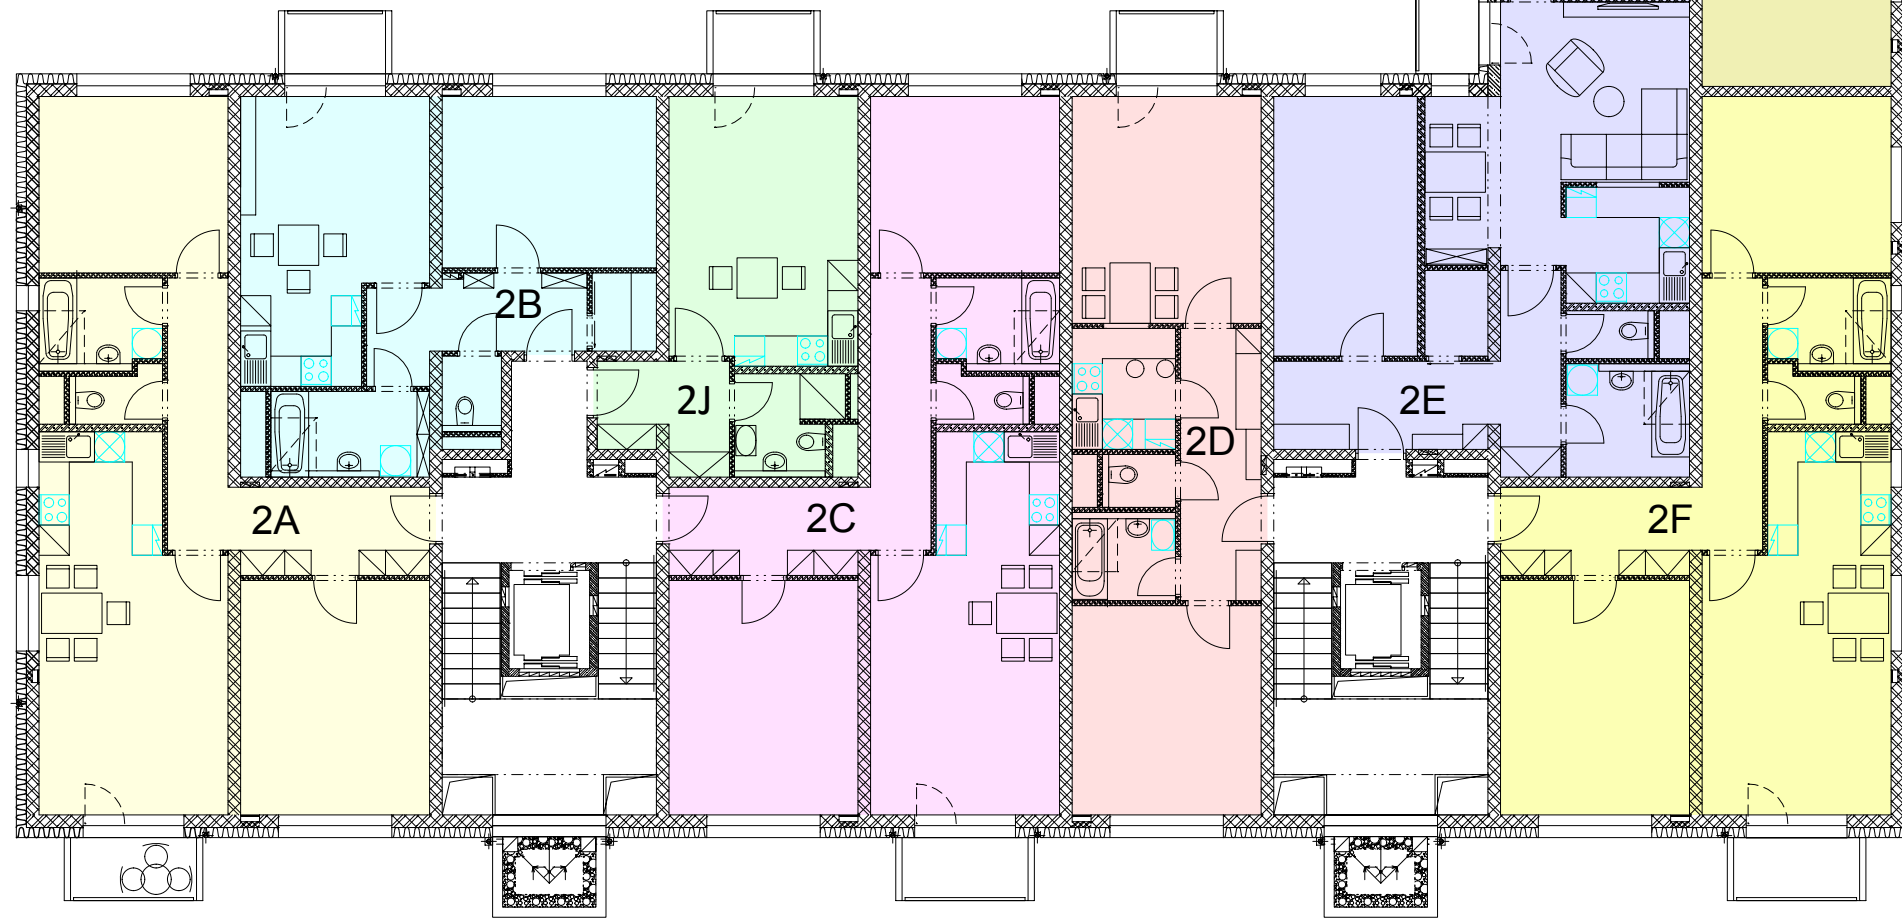

### Celková podlahová plocha bytů

OZNAČENÍ	PLOCHA [m <sup>2</sup> ]
2A	79,44
2B	53,82
2C	79,56
2D	53,56
2E	78,64
2F	79,56
2G	89,69
2H	34,18
2I	70,75
2J	30,88
<b>CELKOVÁ PODLAHOVÁ PLOCHA 650,08</b>	

BD Vančurova, Ostrov

Půdorys 2.NP - Celková podlahová plocha bytů (1:150)