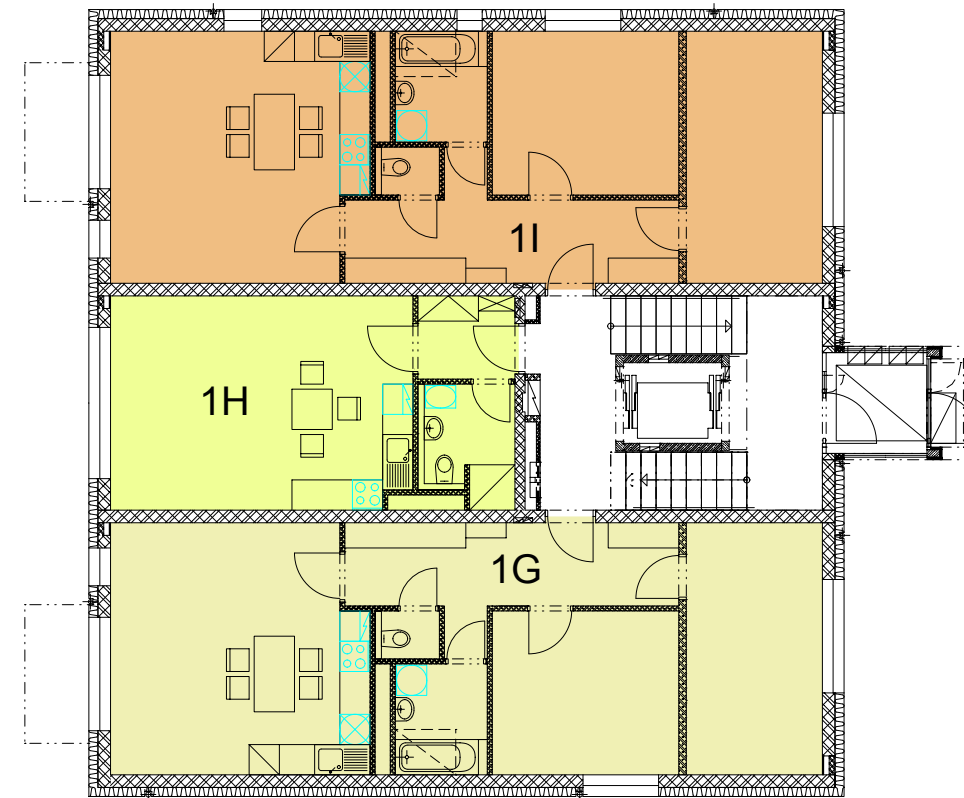

Celková podlahová plocha bytů

OZNAČENÍ	PLOCHA [m ²]
1A	79,44
1B	53,82
1C	79,56
1D	53,56
1E	78,53
1F	75,81
1G	70,75
1H	34,18
1I	70,75
1J	30,88
CELKOVÁ PODLAHOVÁ PLOCHA 627,28	

BD Vančurova, Ostrov
 Půdorys 1.NP - Celková podlahová plocha bytů (1:150)