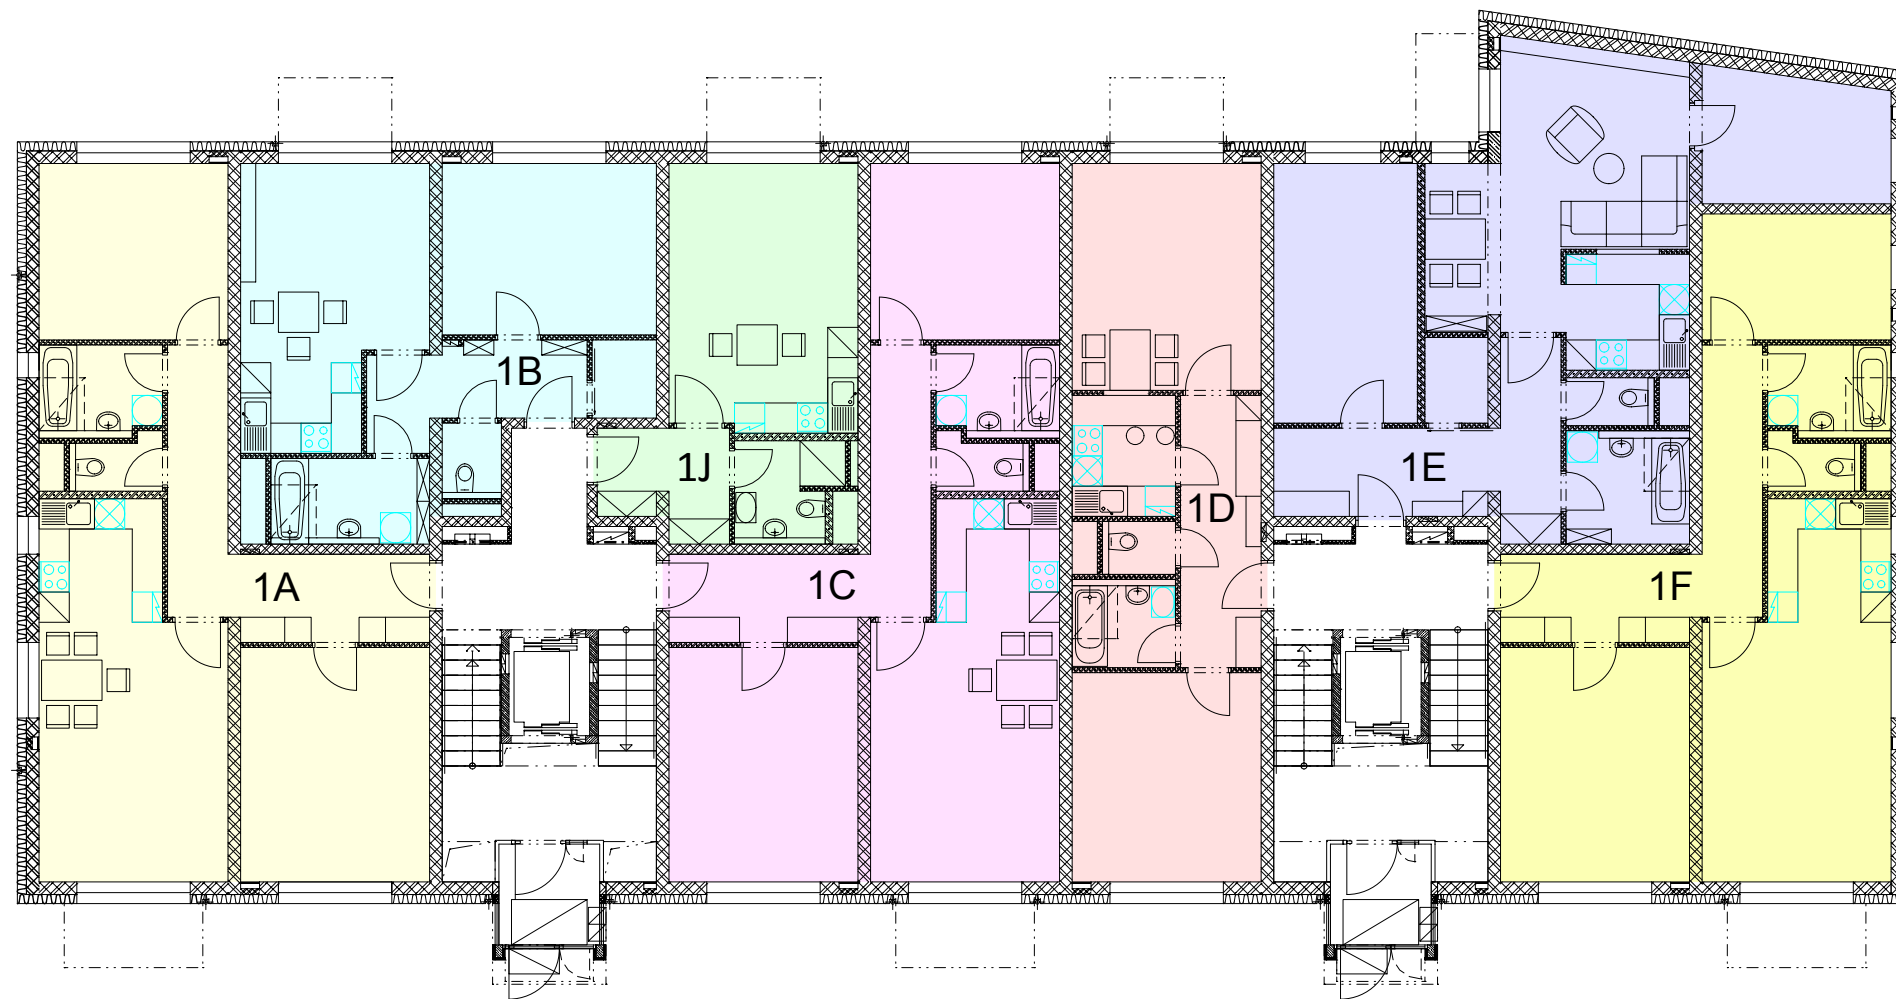

Celková podlahová plocha bytů

OZNAČENÍ	PLOCHA [m ²]
1A	79,44
1B	53,82
1C	79,56
1D	53,56
1E	78,53
1F	75,81
1G	70,75
1H	34,18
1I	70,75
1J	30,88
CELKOVÁ PODLAHOVÁ PLOCHA 627,28	

BD Vančurova, Ostrov
 Půdorys 1.NP - Celková podlahová plocha bytů (1:150)