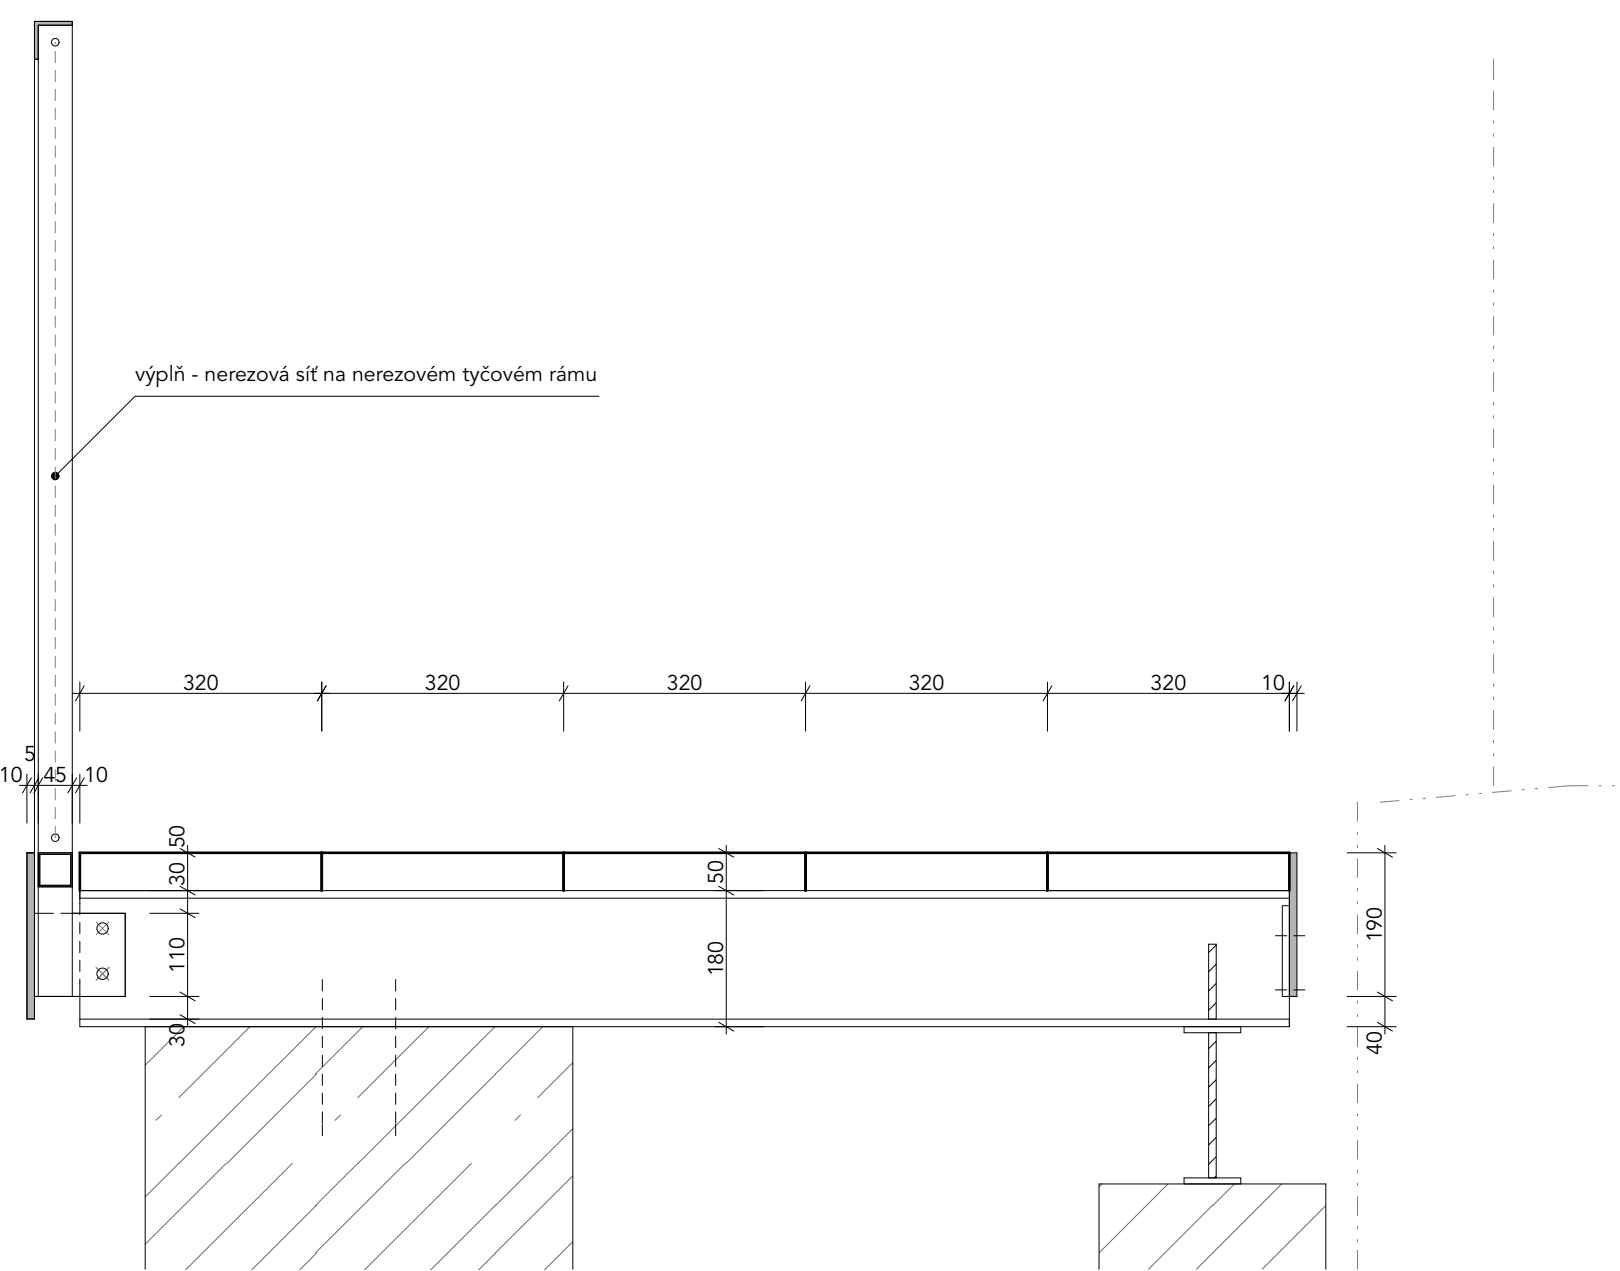

Hranice - výkres konzol - ZMĚNA Č.1 ze dne 4.5.2020

Příčný řez nosíkem (m1:10):
- nosník 4

- nosník 1

- nosník 3

Půdorys (m1:30):

Nosník 1 (m1:10):

Nosník 4 (m1:10):

Půdorys (m1:10):