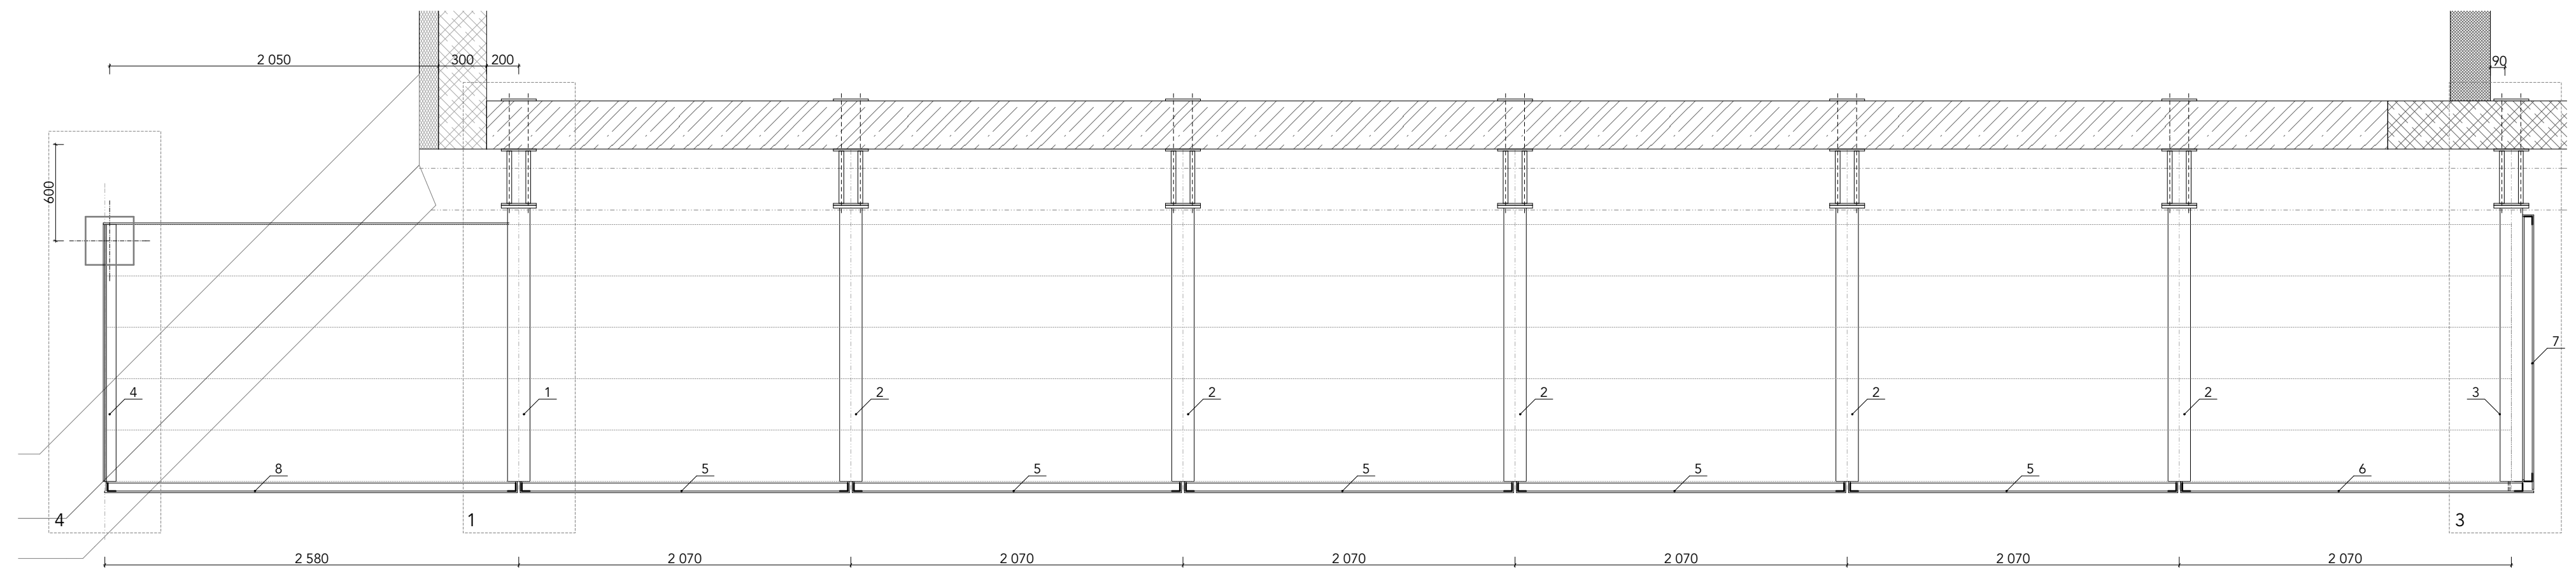

Hranice - výkres konzol - ZMĚNA Č.1 ze dne 4.5.2020

Příčný řez nosíkem (m1:10):
- nosník 4

- nosník 1

- nosník 3

Půdorys (m1:30):

Nosník 1 (m1:10):

Nosník 4 (m1:10):

Půdorys (m1:10):