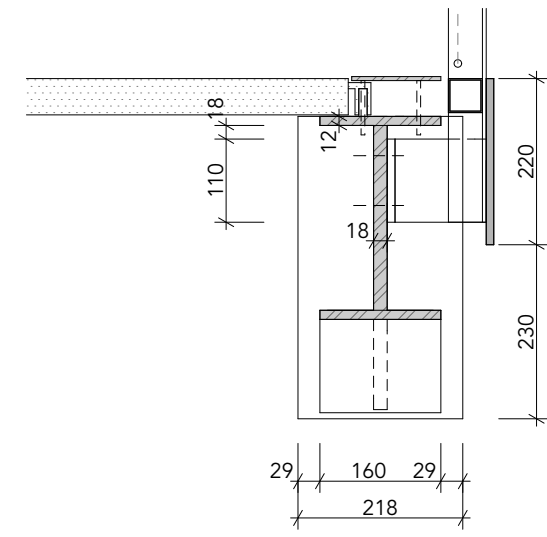

Hranice - výkres konzol - ZMĚNA Č.1 ze dne 4.5.2020

Příčný řez nosíkem (m1:10):
- nosník 4

- nosník 1

- nosník 3

Půdorys (m1:30):

Nosník 1 (m1:10):

Nosník 4 (m1:10):

Půdorys (m1:10):