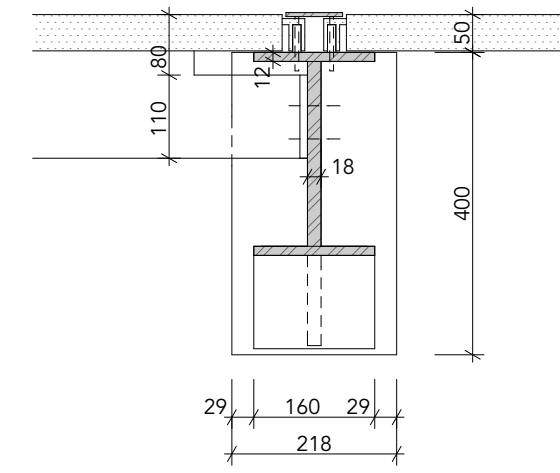

Hranice - výkres konzol - ZMĚNA Č.1 ze dne 4.5.2020

Příčný řez nosíkem (m1:10):
- nosník 4

- nosník 1

- nosník 3

Půdorys (m1:30):

Nosník 1 (m1:10):

Nosník 4 (m1:10):

Půdorys (m1:10):