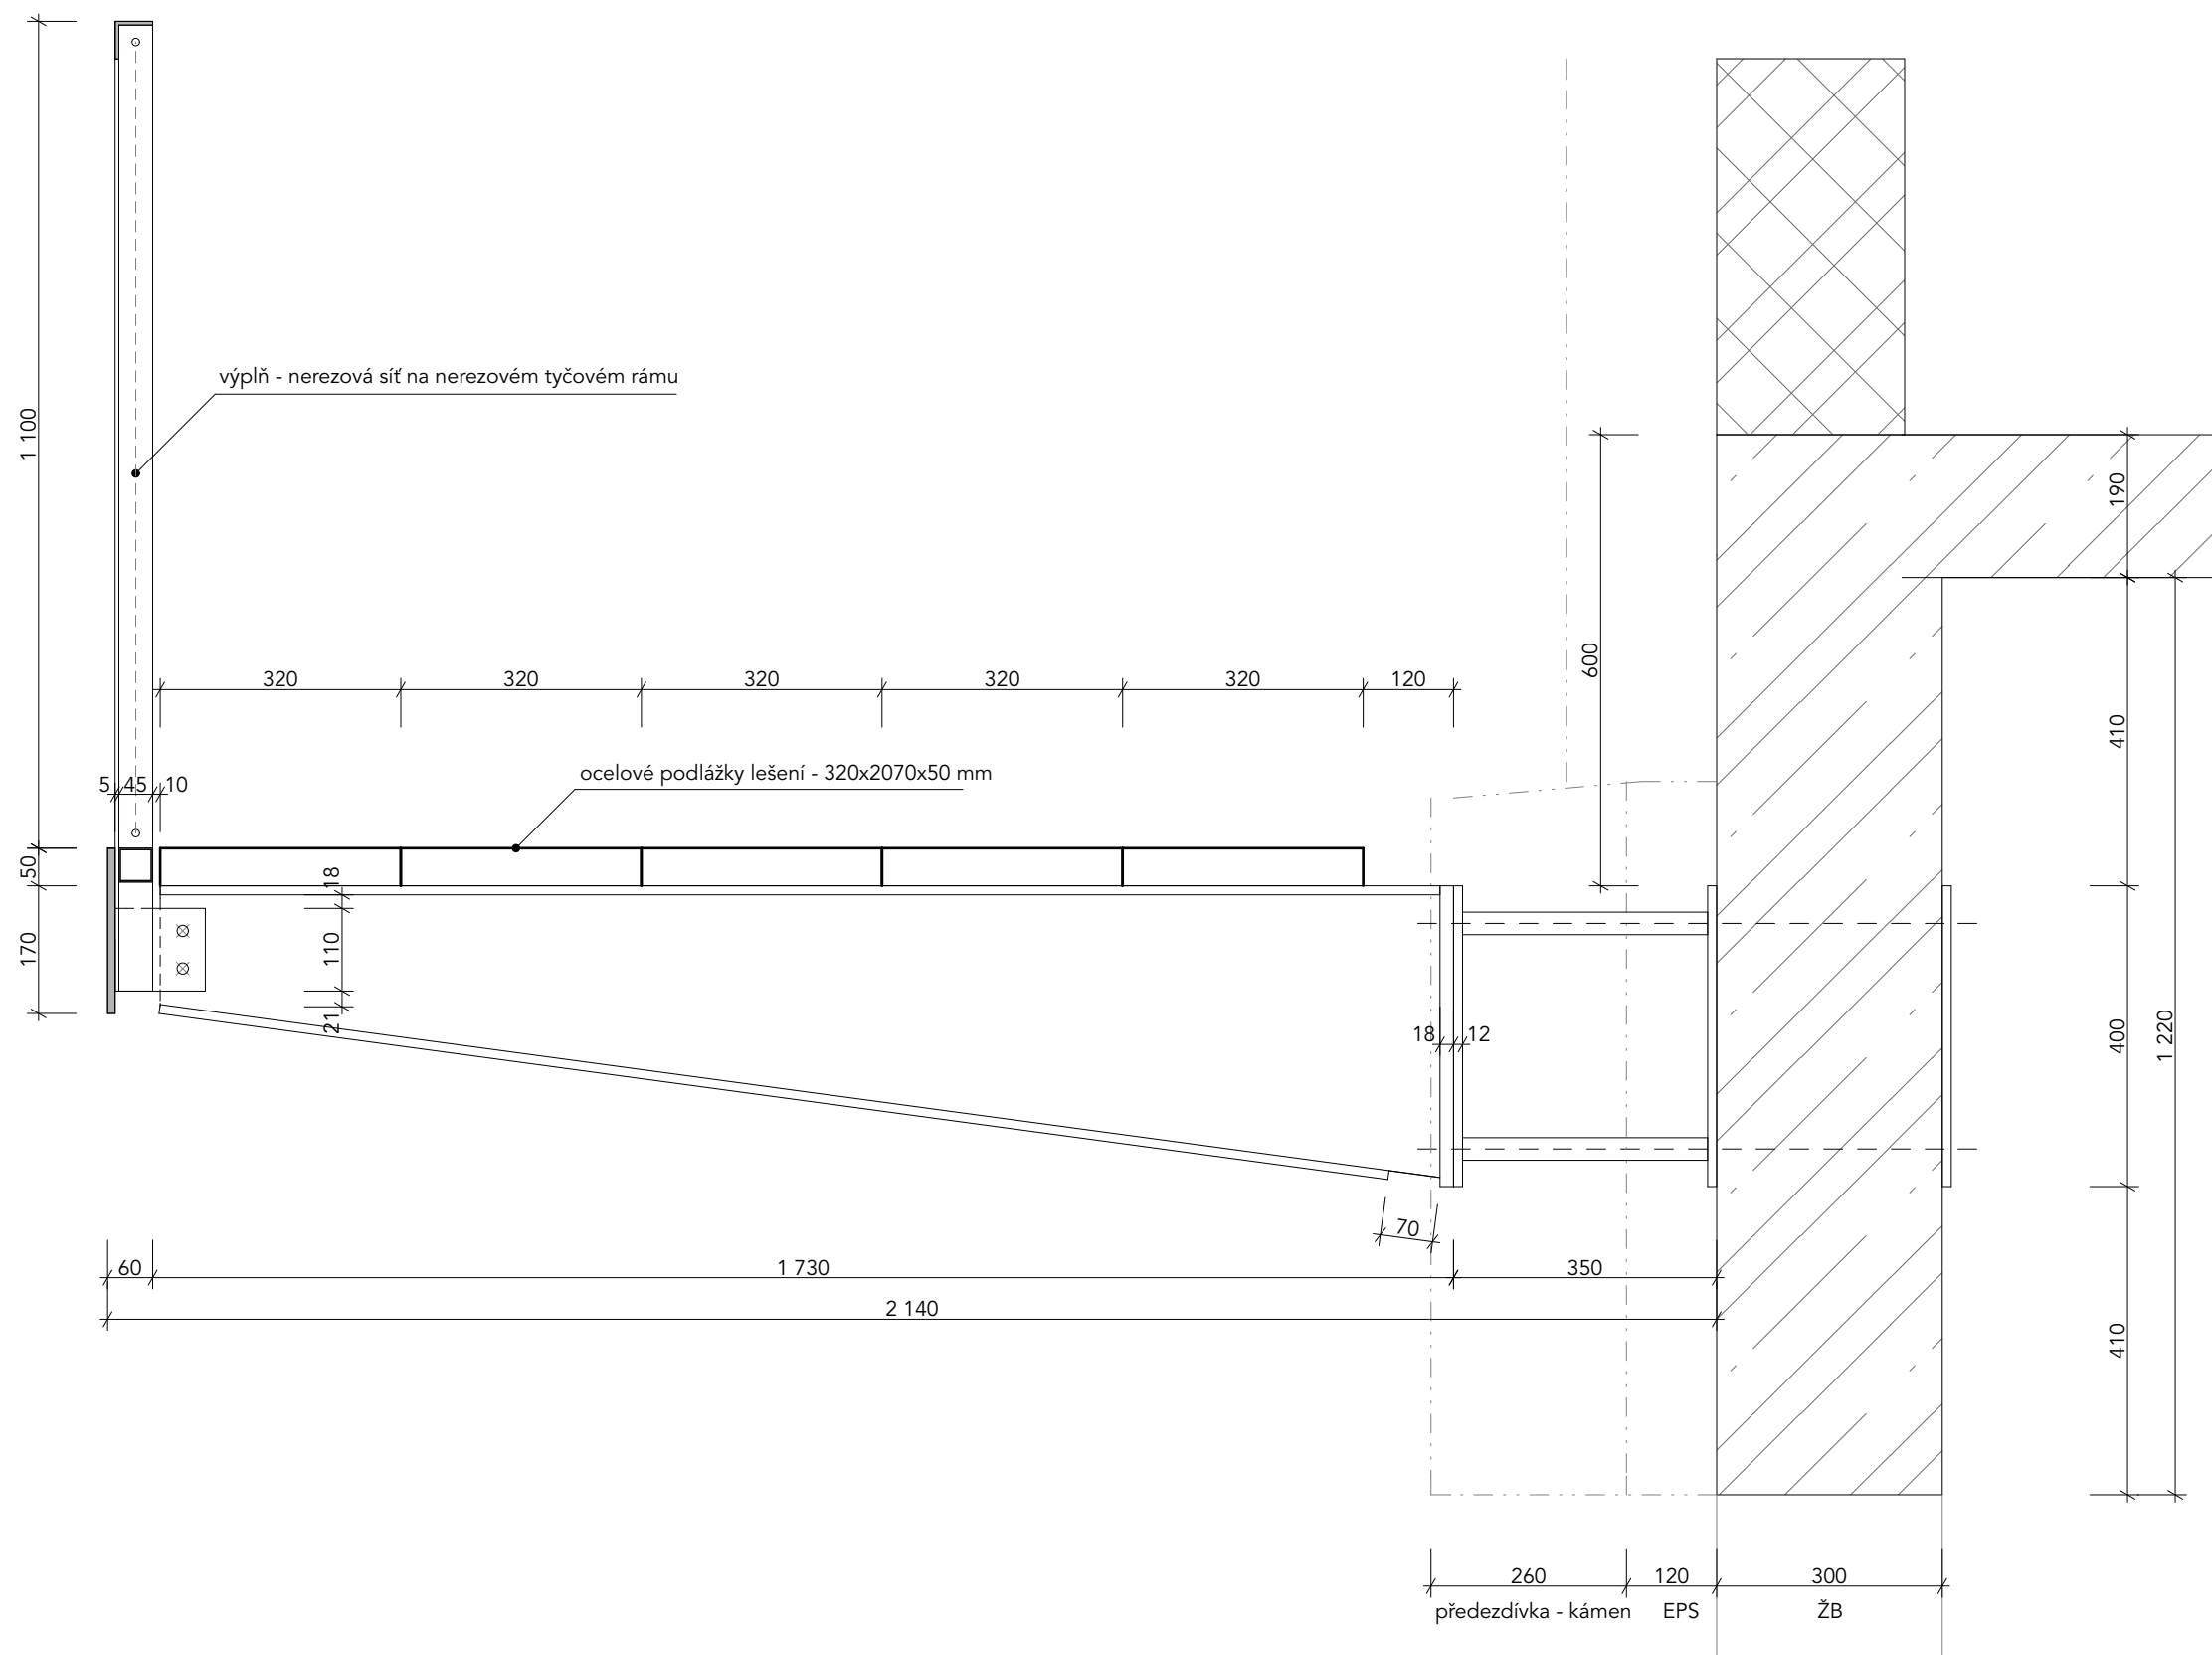

Hranice - výkres konzol - ZMĚNA Č.1 ze dne 4.5.2020

Příčný řez nosíkem (m1:10):
- nosník 4

- nosník 1

- nosník 3

Půdorys (m1:30):

Nosník 1 (m1:10):

Nosník 4 (m1:10):

Půdorys (m1:10):