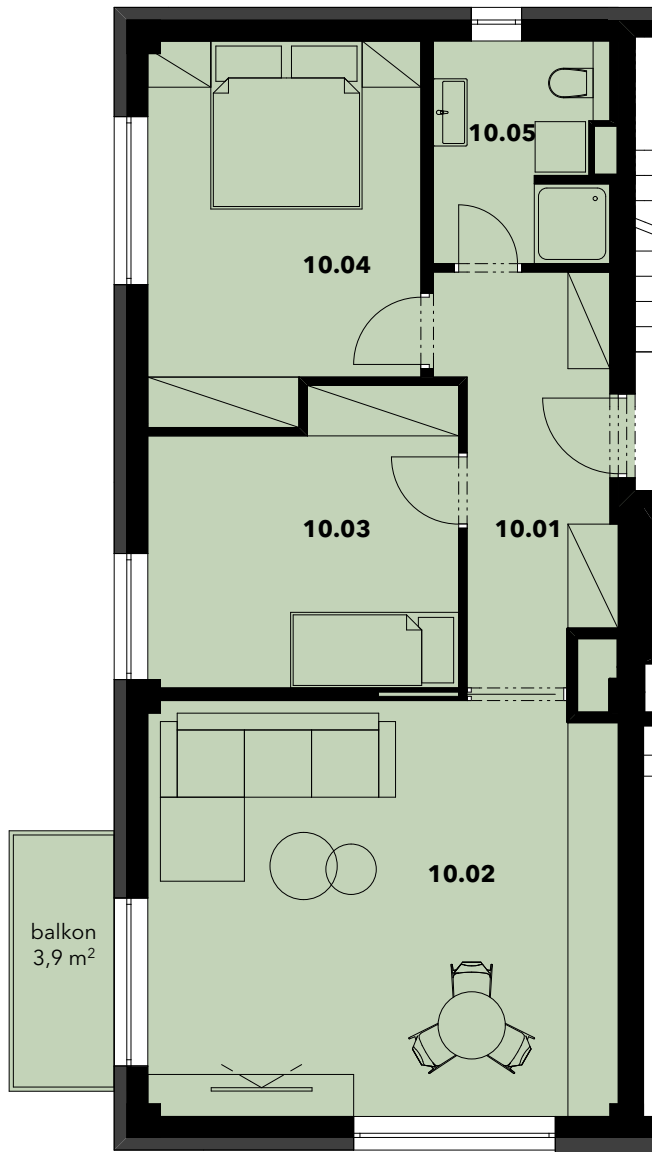

## BYT 10 - 3+kk - 5. nadzemní podlaží

sopsis místností

předsíň	10.01	8,7 m <sup>2</sup>
obývací pokoj + kuchyně	10.02	27,5 m <sup>2</sup>
pokoj	10.03	12,2 m <sup>2</sup>
ložnice	10.04	14,1 m <sup>2</sup>
koupelna	10.05	5,3 m <sup>2</sup>
balkon		
<b>podlahová plocha celkem:</b>		<b>67,8 m<sup>2</sup></b>

LOGO