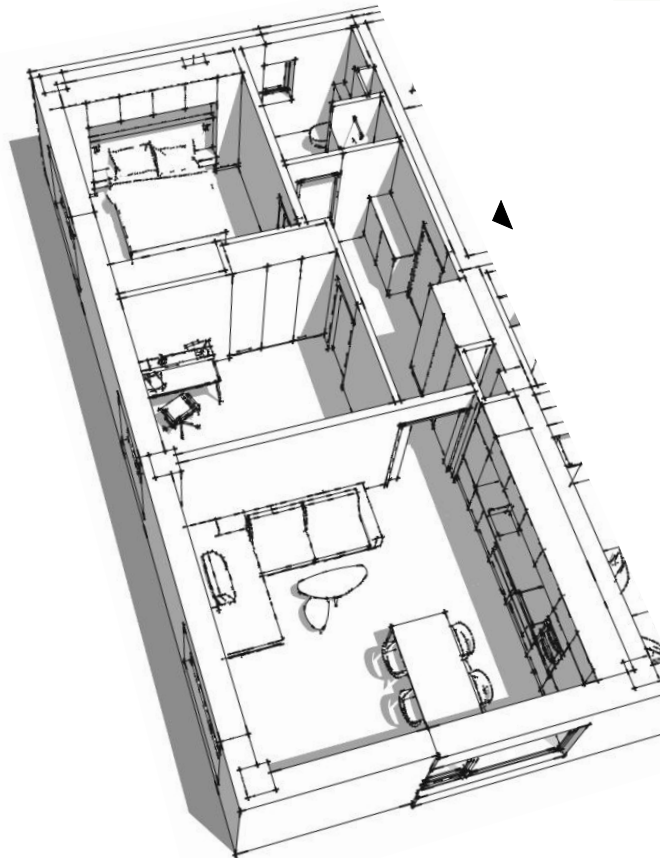

## BYT 10 - 3+kk - 5. nadzemní podlaží

sopsis místností

předsíň	10.01	8,7 m <sup>2</sup>
obývací pokoj + kuchyně	10.02	27,5 m <sup>2</sup>
pokoj	10.03	12,2 m <sup>2</sup>
ložnice	10.04	14,1 m <sup>2</sup>
koupelna	10.05	5,3 m <sup>2</sup>
balkon		
<b>podlahová plocha celkem:</b>		<b>67,8 m<sup>2</sup></b>