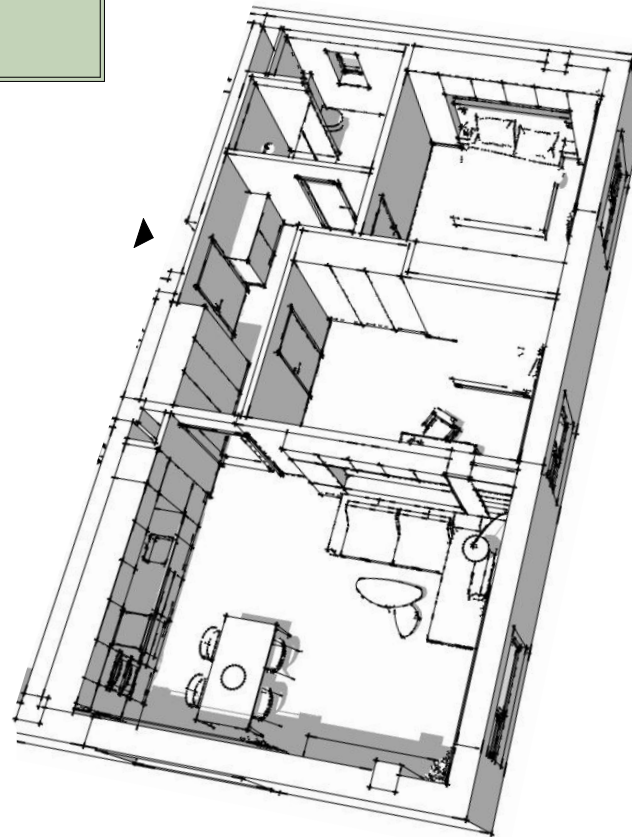

BYT 6 - 3+kk - 3. nadzemní podlaží

sopsis místností

předsíň	6.01	9,7 m ²
obývací pokoj + kuchyně	6.02	32,8 m ²
pokoj	6.03	15,0 m ²
ložnice	6.04	16,0 m ²
koupelna	6.05	6,8 m ²
balkon		
podlahová plocha celkem:		80,3 m²