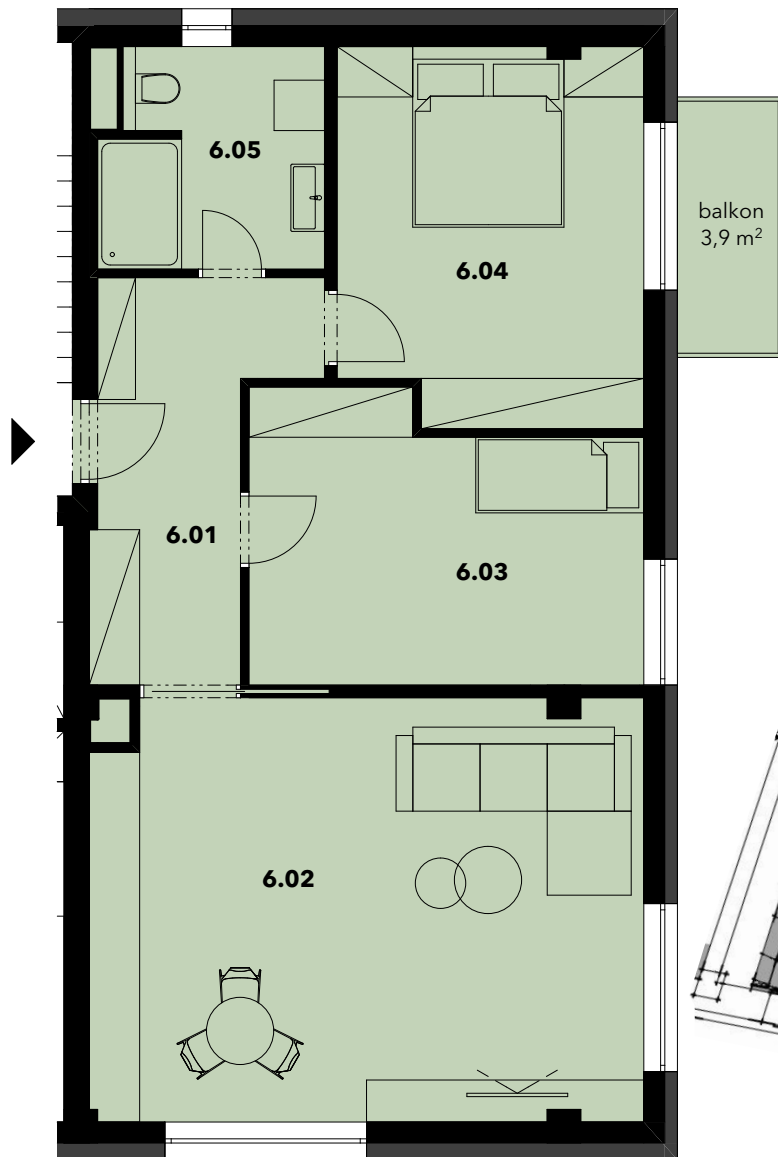

BYT 6 - 3+kk - 3. nadzemní podlaží

sopsis místností

předsíň	6.01	9,7 m ²
obývací pokoj + kuchyně	6.02	32,8 m ²
pokoj	6.03	15,0 m ²
ložnice	6.04	16,0 m ²
koupelna	6.05	6,8 m ²
balkon		
podlahová plocha celkem:		80,3 m²

LOGO