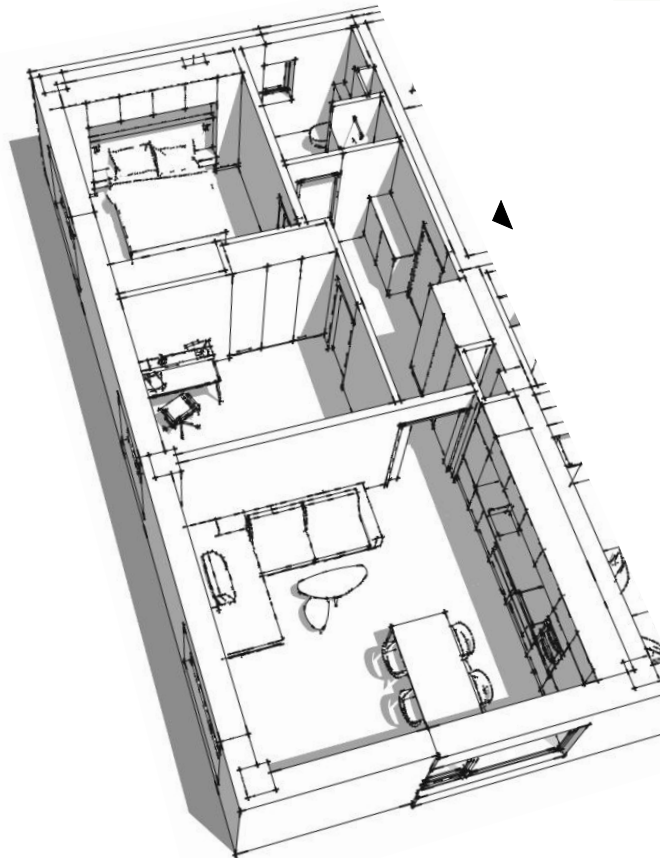

BYT 4 - 3+kk - 3. nadzemní podlaží

sopsis místností

předsíň	4.01	8,7 m ²
obývací pokoj + kuchyně	4.02	27,5 m ²
pokoj	4.03	12,2 m ²
ložnice	4.04	14,1 m ²
koupelna	4.05	5,3 m ²
balkon		
podlahová plocha celkem:		67,8 m²