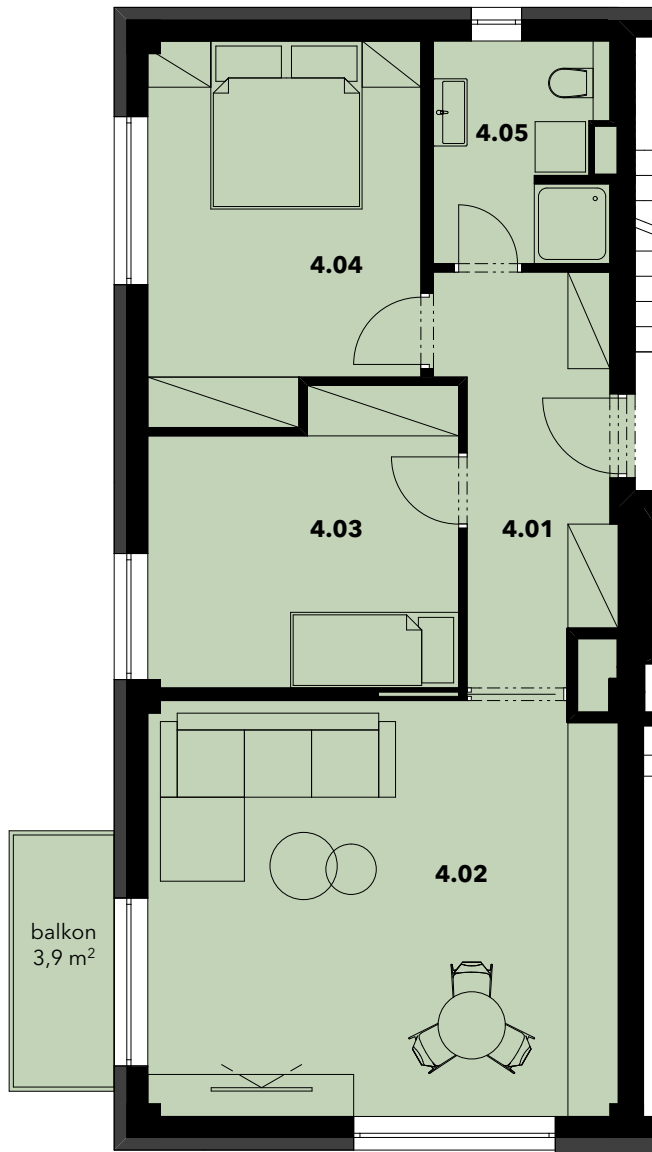

BYT 4 - 3+kk - 3. nadzemní podlaží

sopsis místností

předsíň	4.01	8,7 m ²
obývací pokoj + kuchyně	4.02	27,5 m ²
pokoj	4.03	12,2 m ²
ložnice	4.04	14,1 m ²
koupelna	4.05	5,3 m ²
balkon		
podlahová plocha celkem:		67,8 m²

LOGO