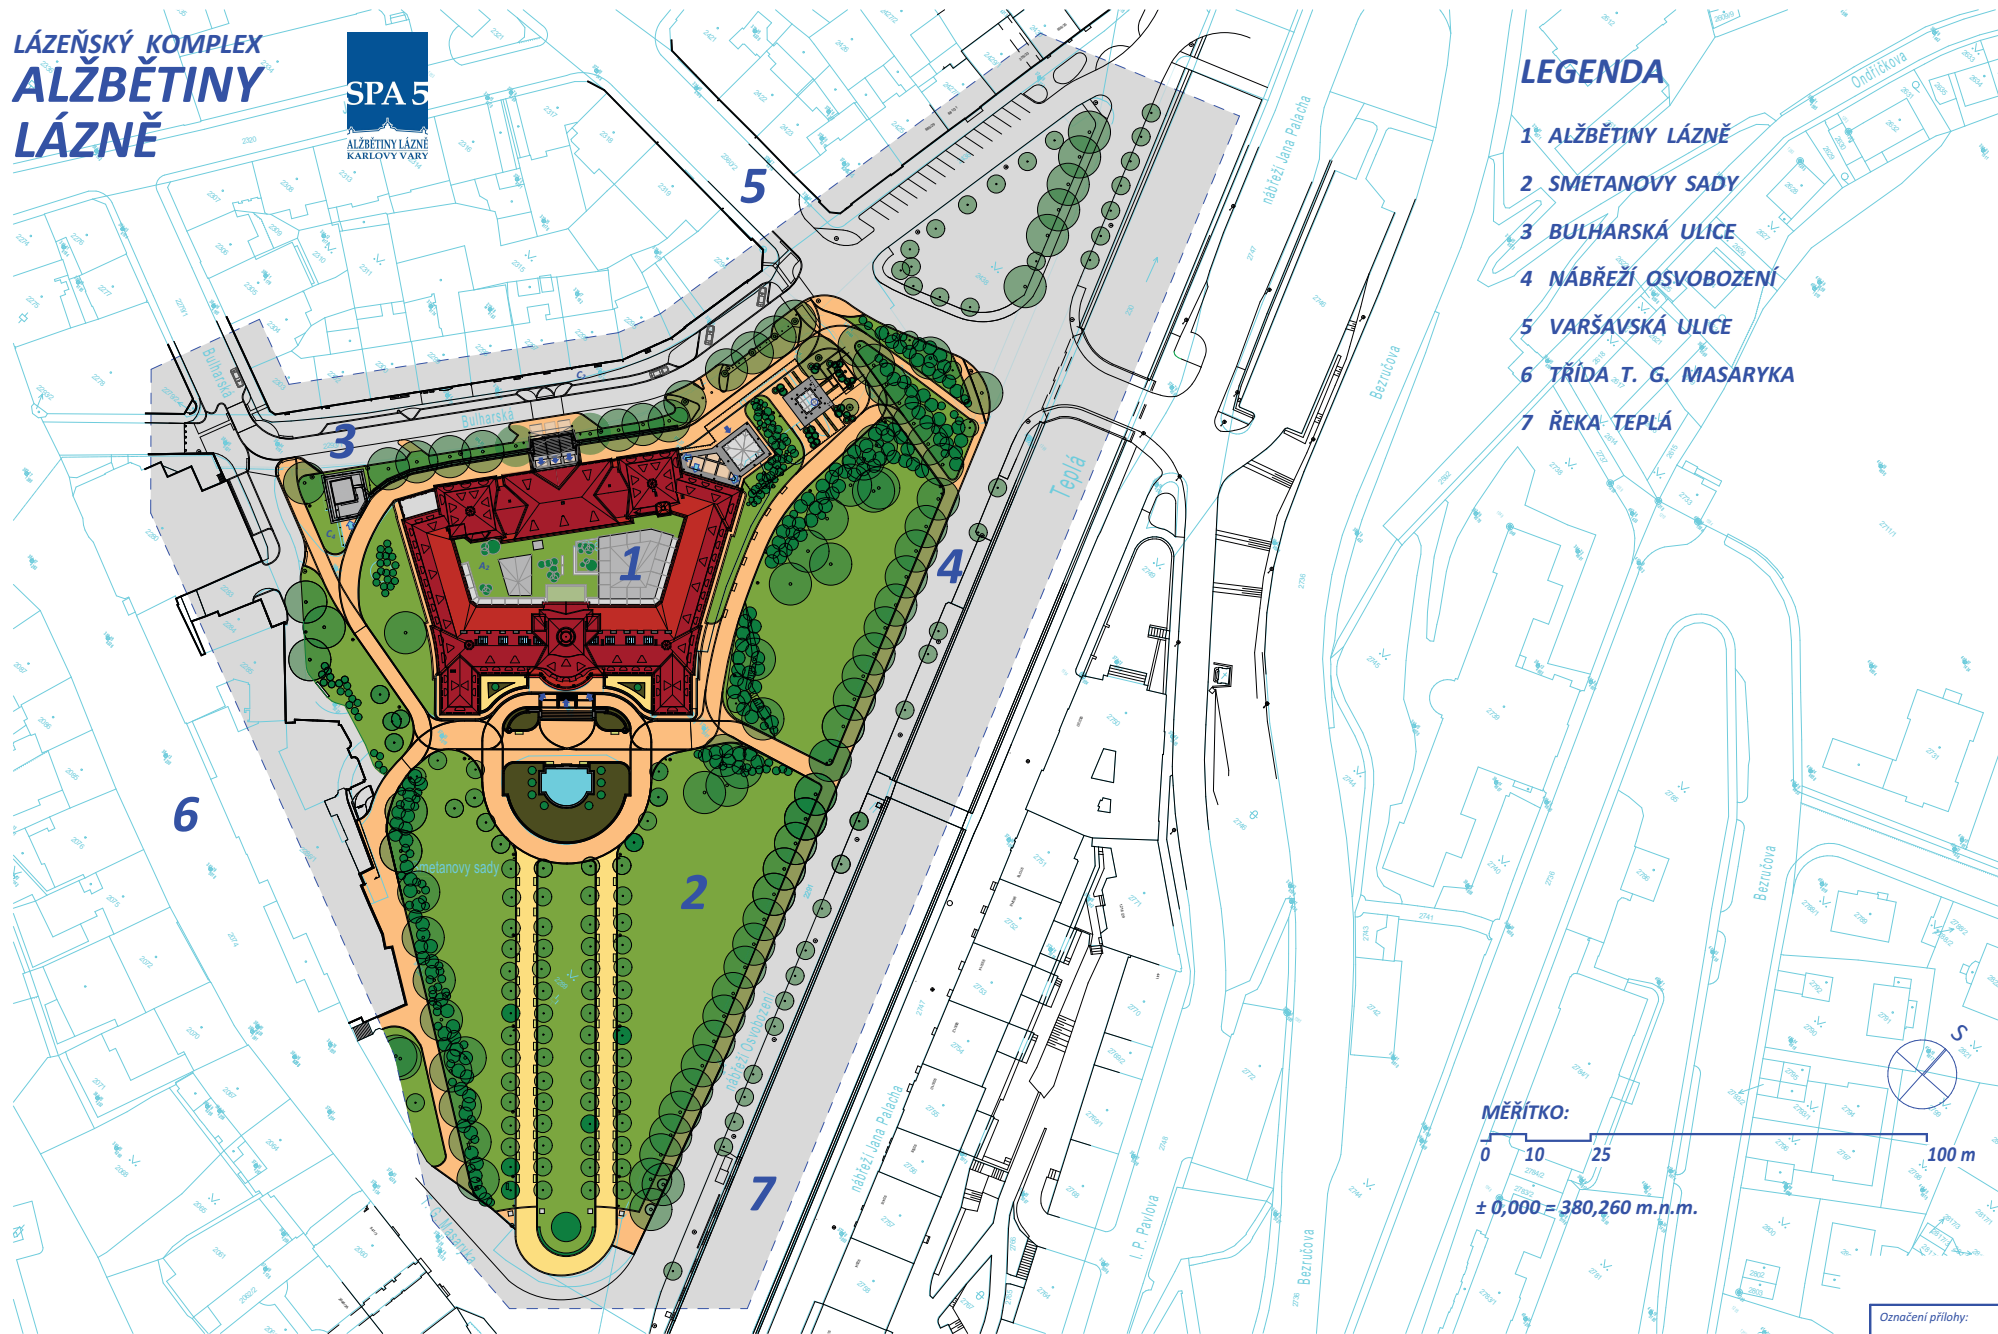

LÁZEŇSKÝ KOMPLEX
ALŽBĚTINY
LÁZNĚ

LEGENDA

- 1 ALŽBĚTINY LÁZNĚ
- 2 SMETANOVY SADY
- 3 BULHARSKÁ ULICE
- 4 NÁBŘEŽÍ OSVOBOZENÍ
- 5 VARŠAVSKÁ ULICE
- 6 TRÍDA T. G. MASARYKA
- 7 ŘEKA TEPLÁ

MĚŘÍTKO:

± 0,000 = 380,260 m.n.m.

Označení přílohy:

II.17