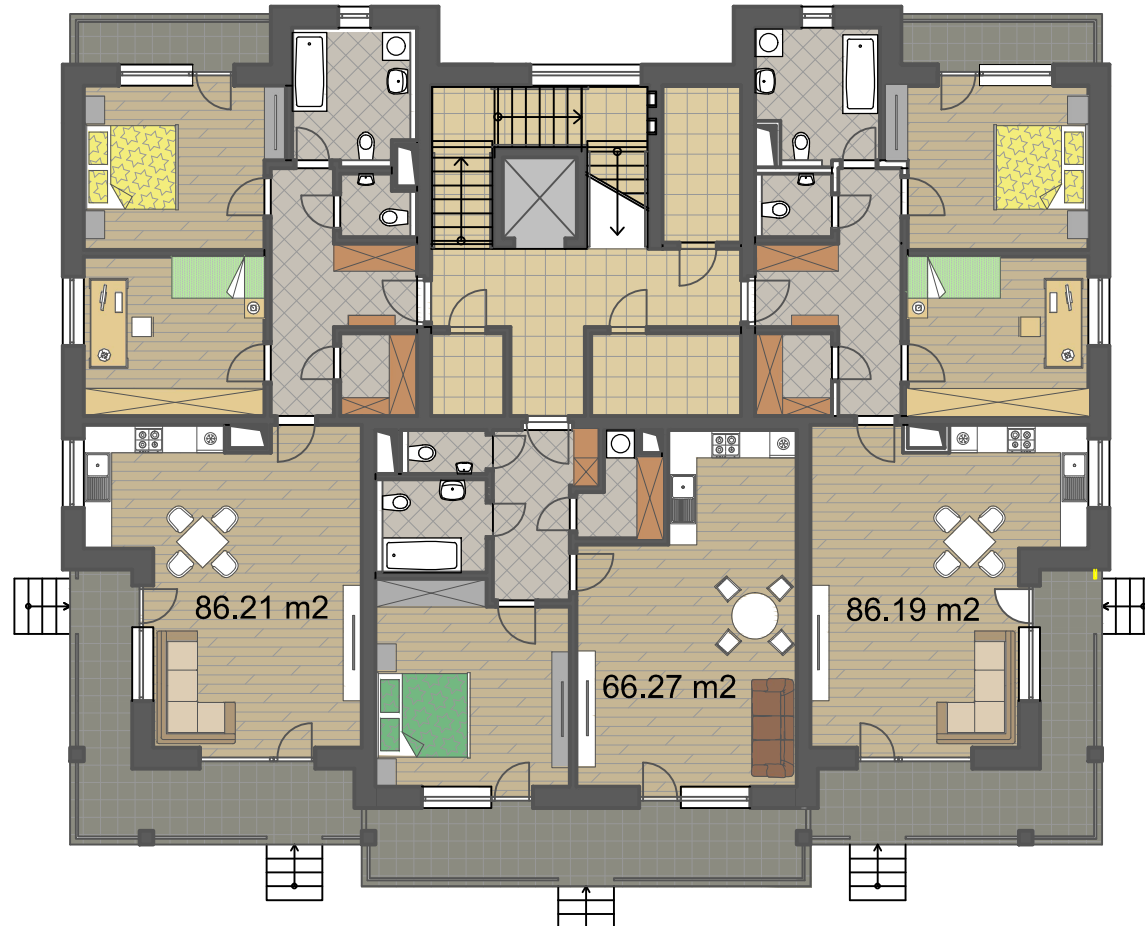

REZIDENCE SVATOŠSKÁ

1 m² 5 m

DEVELOPER PROJEKTU / PROJECT DEVELOPER
GASPAR HOUSE s.r.o.